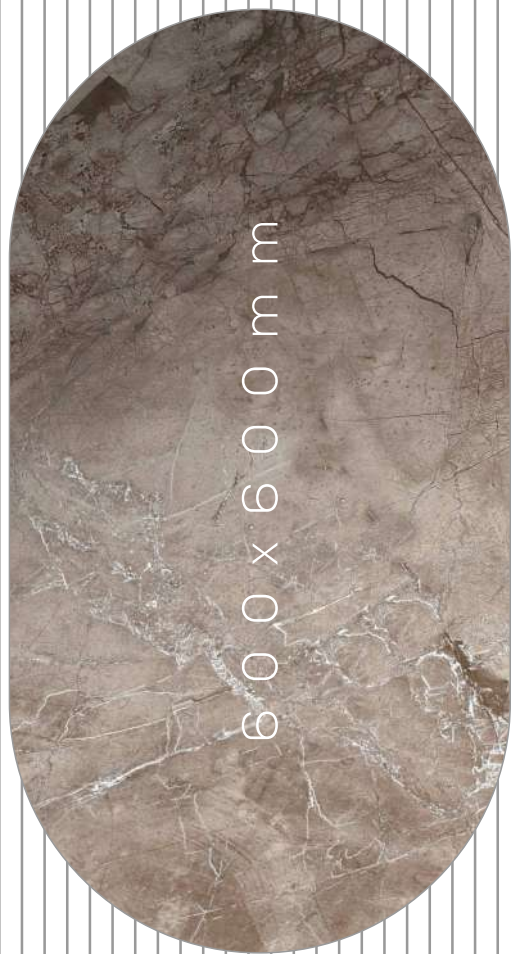

Carving

Collection

539