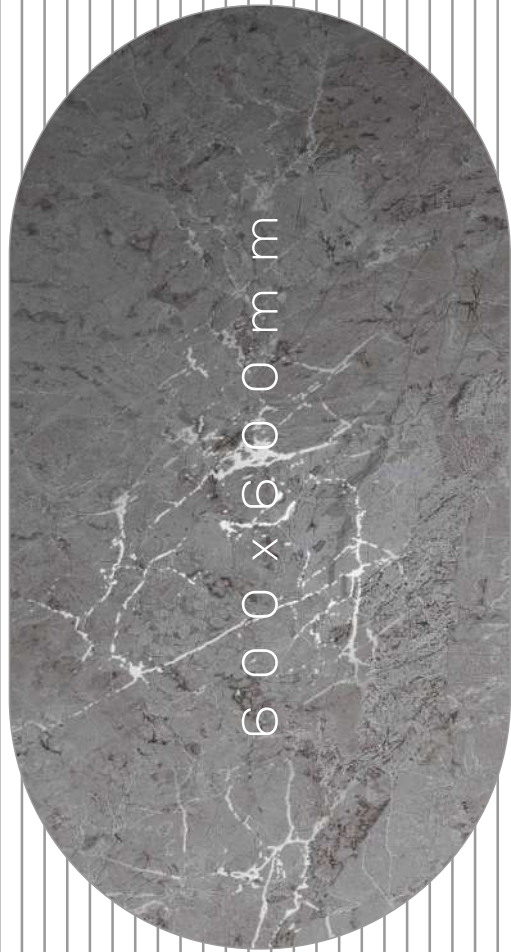

Carving

Collection