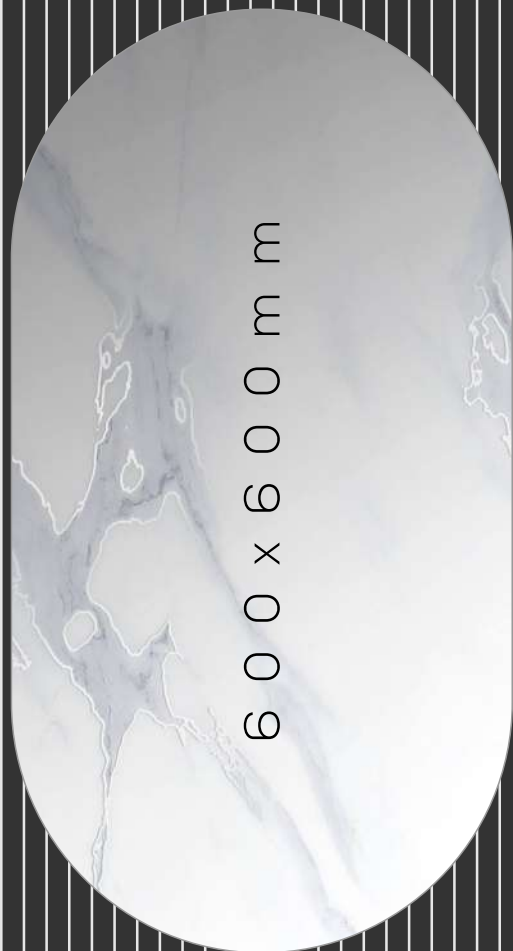

Carving

Collection

512