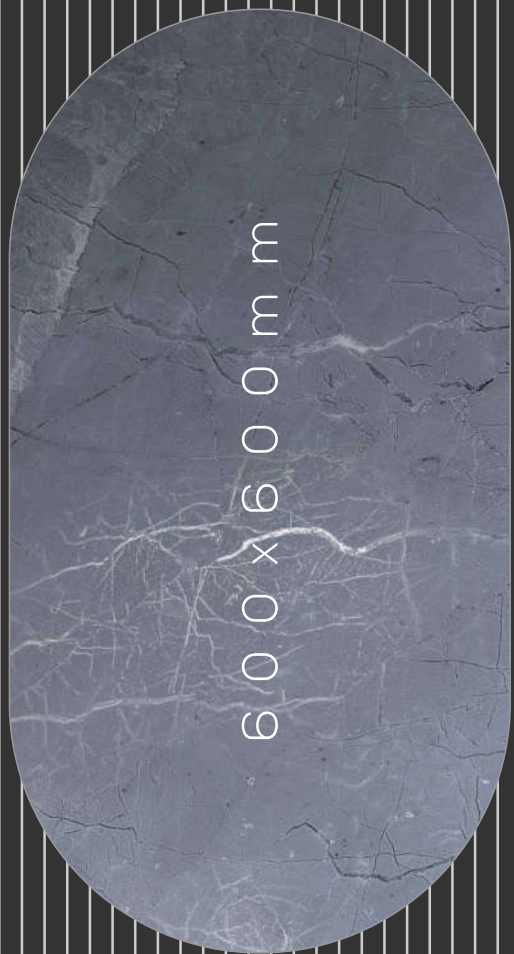

Carving

Collection

509