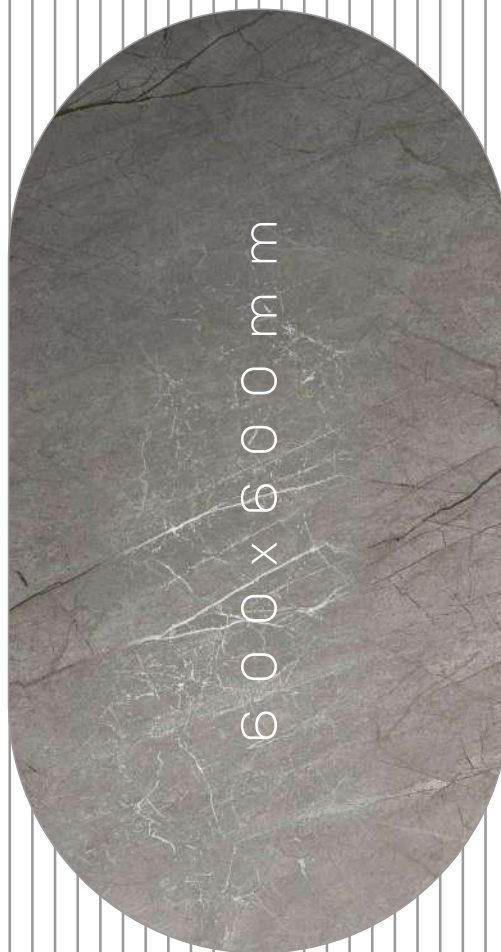

529

LIGHT DARK
▲▲ SERIES