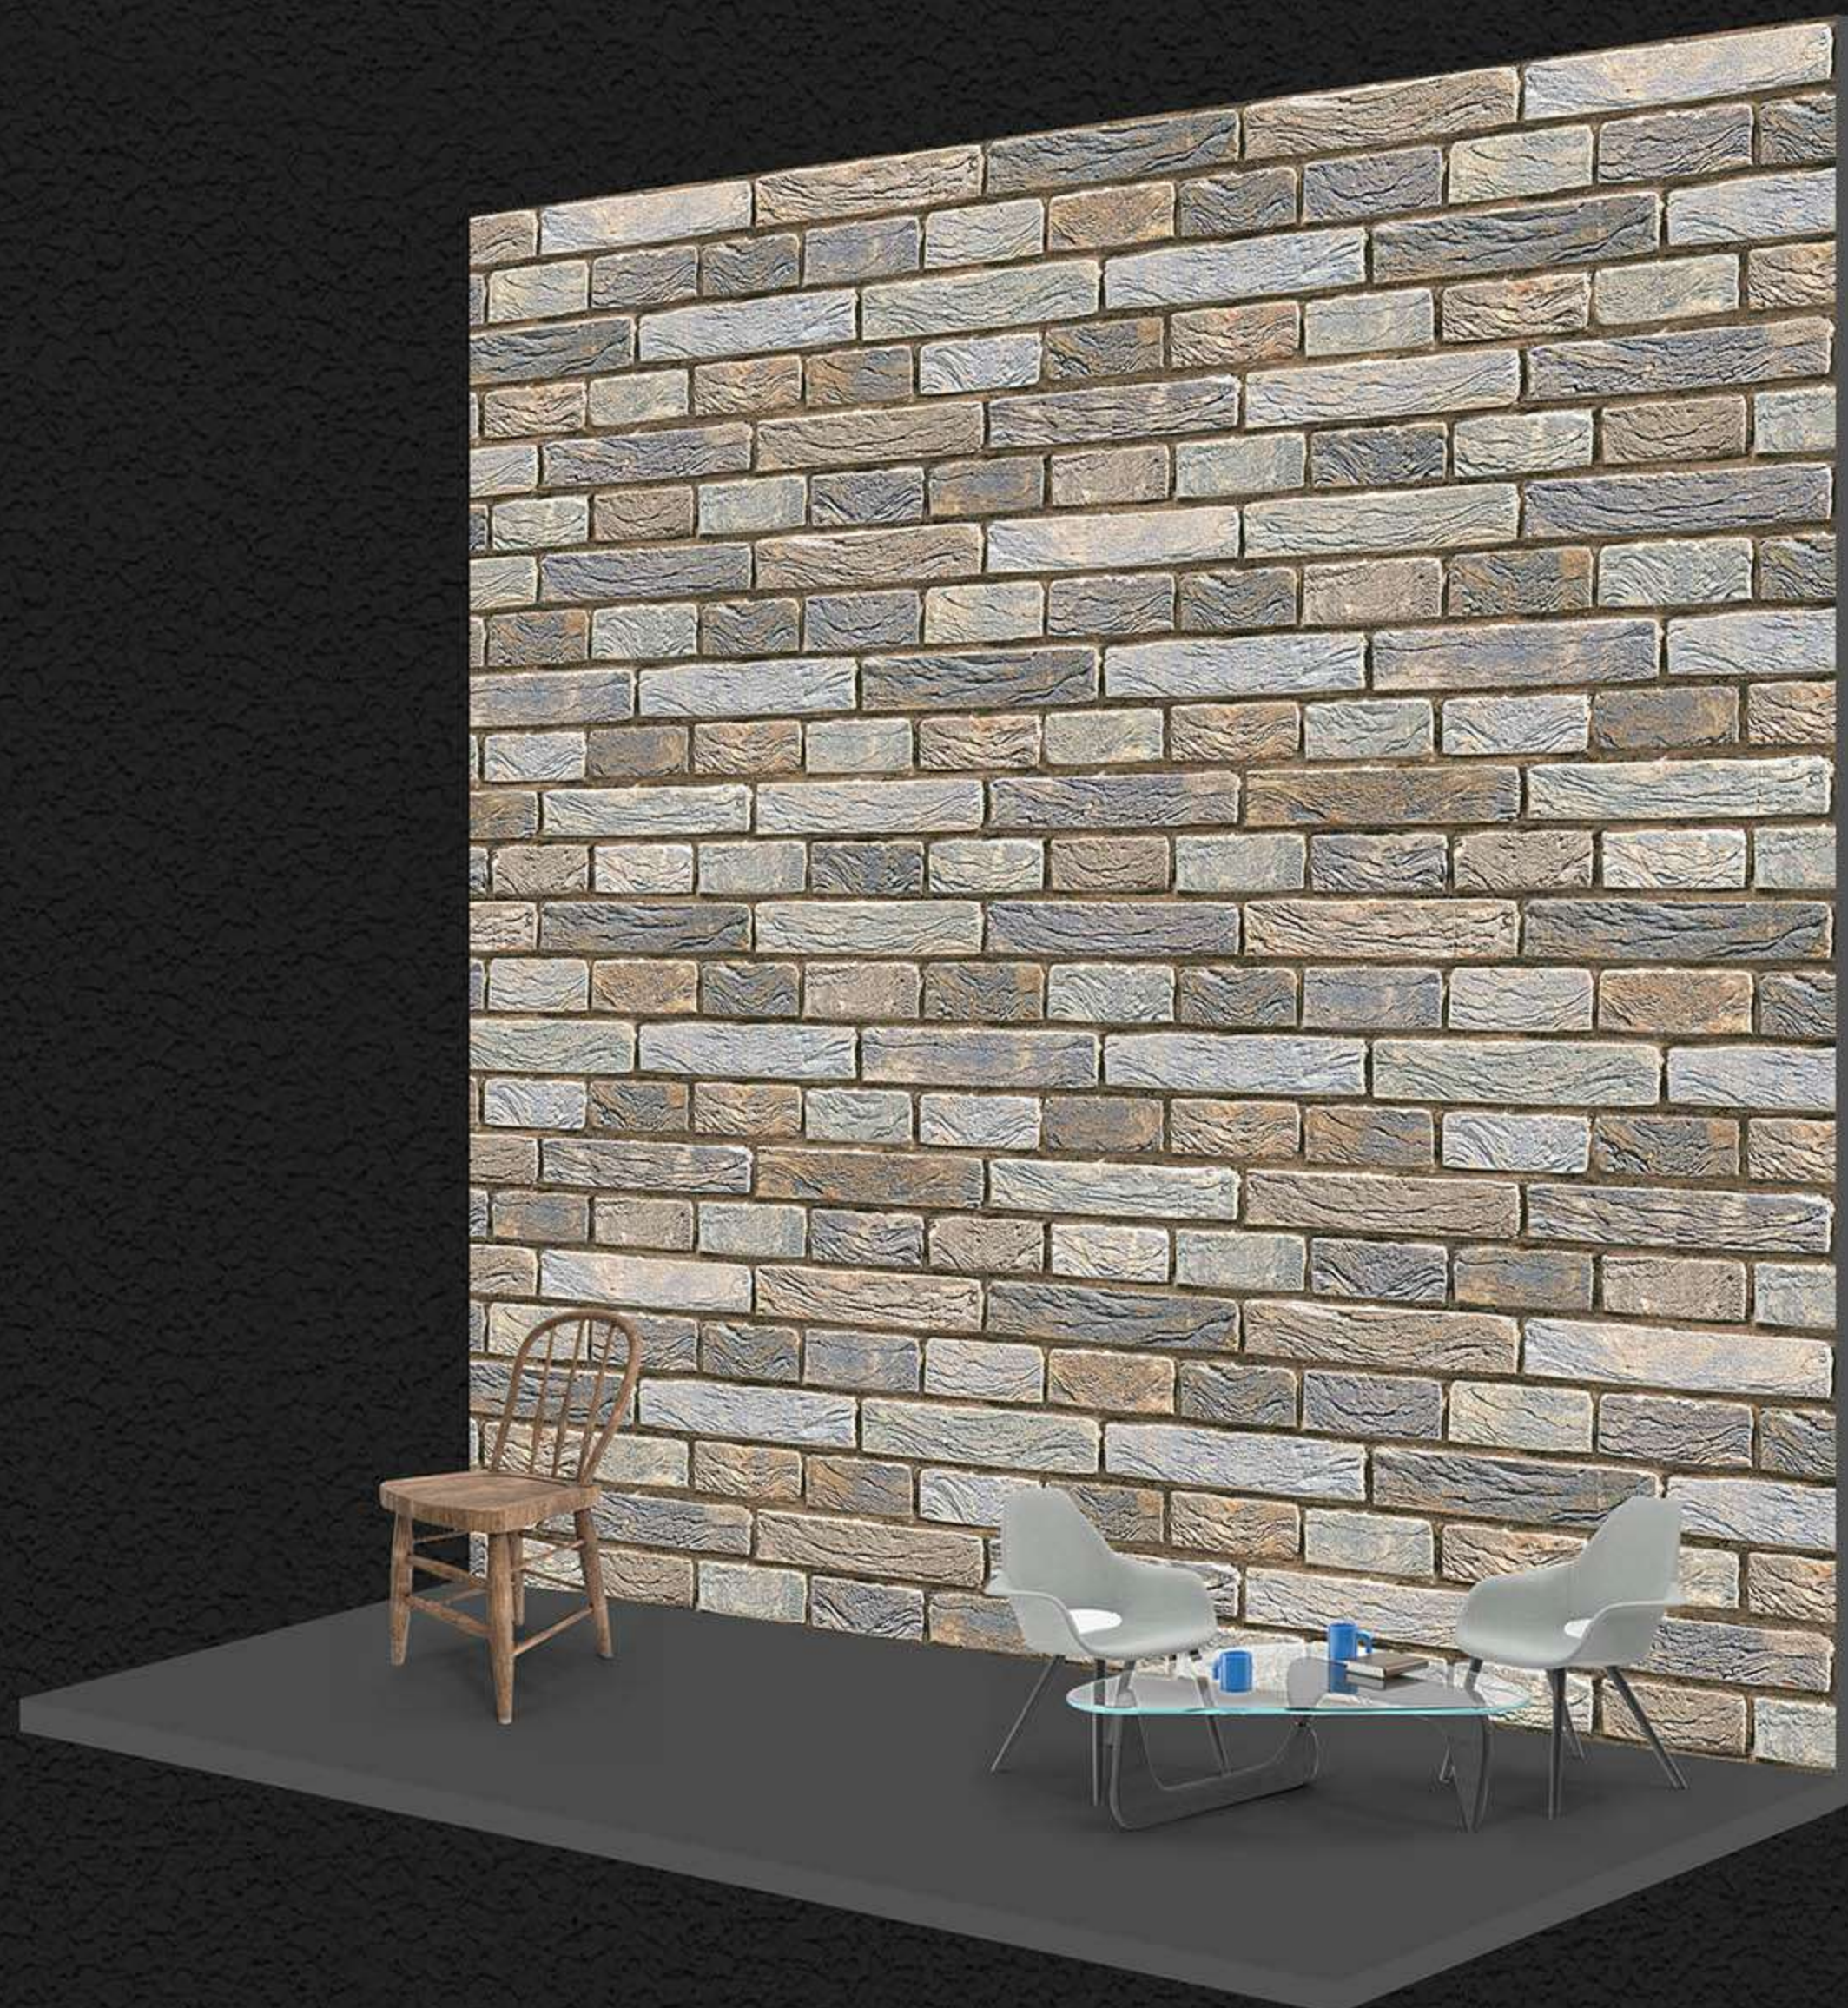

MATT FINISH

300x  
450mm ■

High Depth . . .  
**Elevation**

LANCIA - 10

(R)

MATT FINISH

300x  
450mm ■

High Depth •••  
**Elevation**