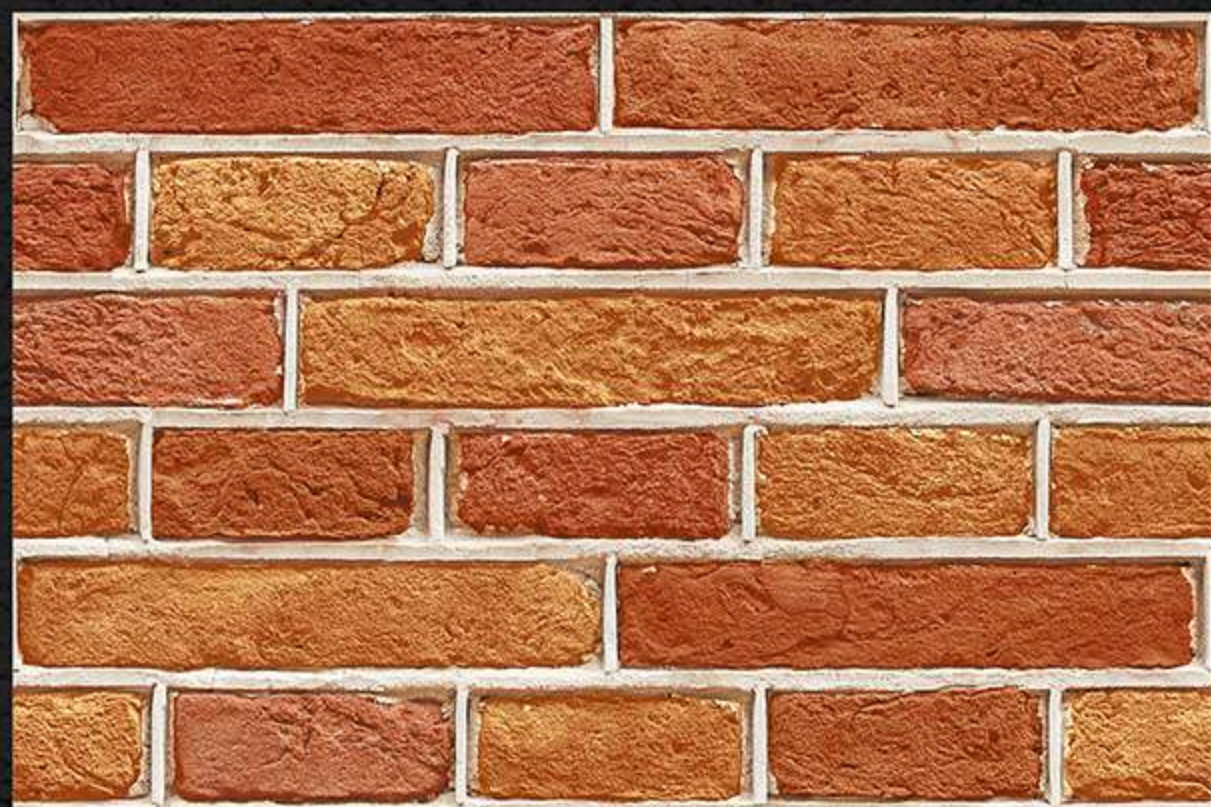

High Depth . . .
Elevation

LANCIA - 02

(R)

MATT FINISH

300x
450mm ■