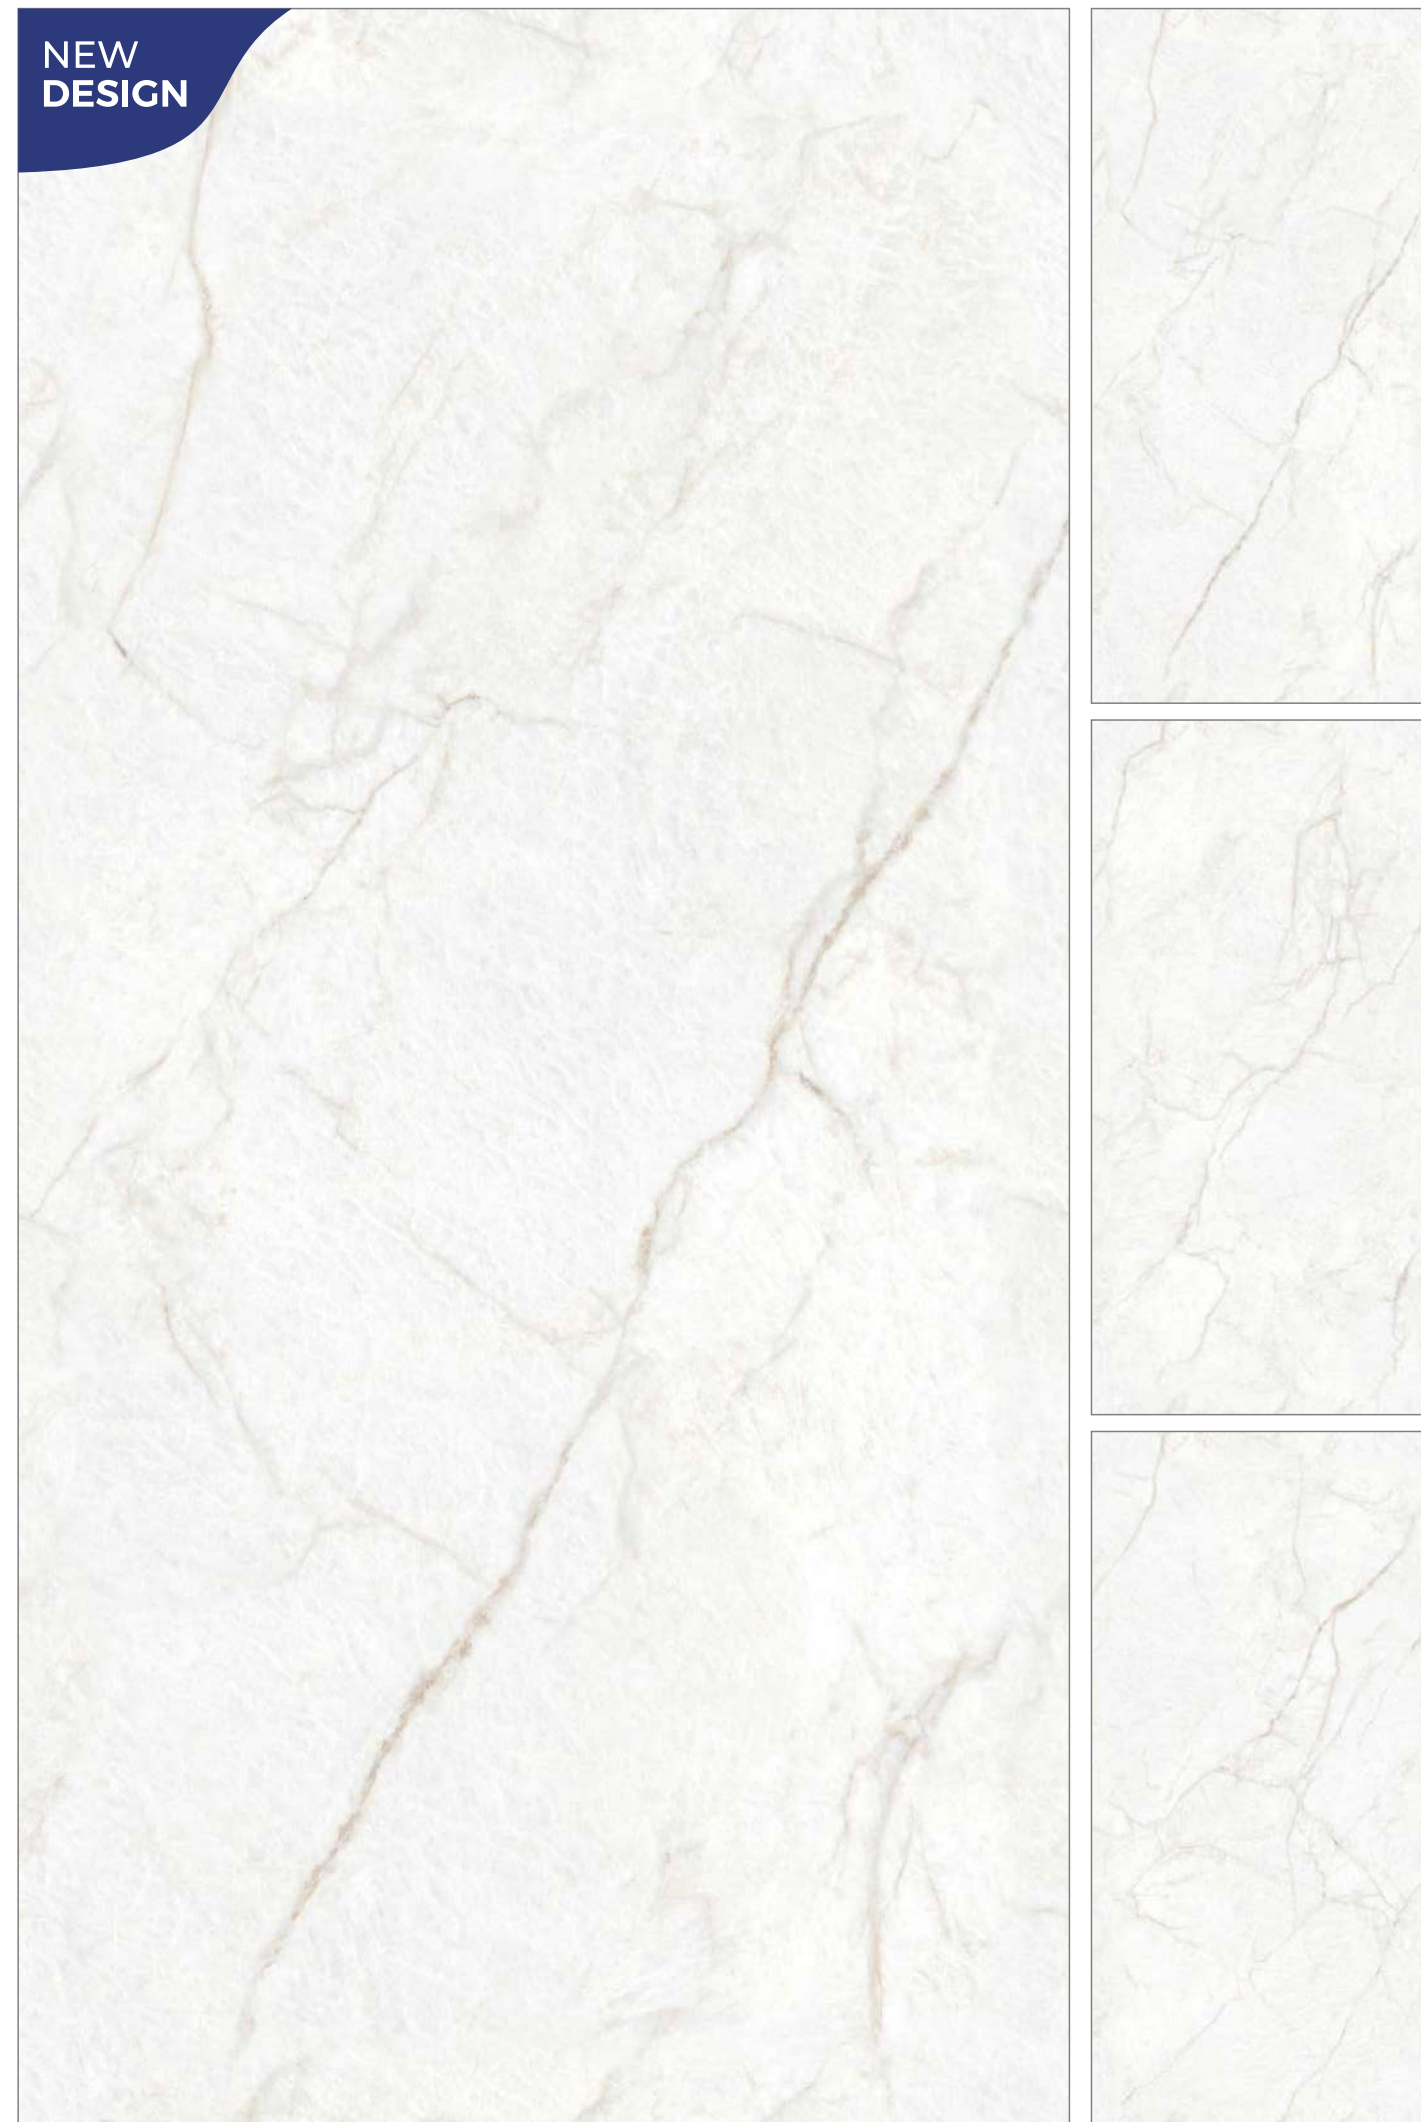

**NEW
DESIGN**

Size : **800x1600mm** | Finish : **Glossy Endless**