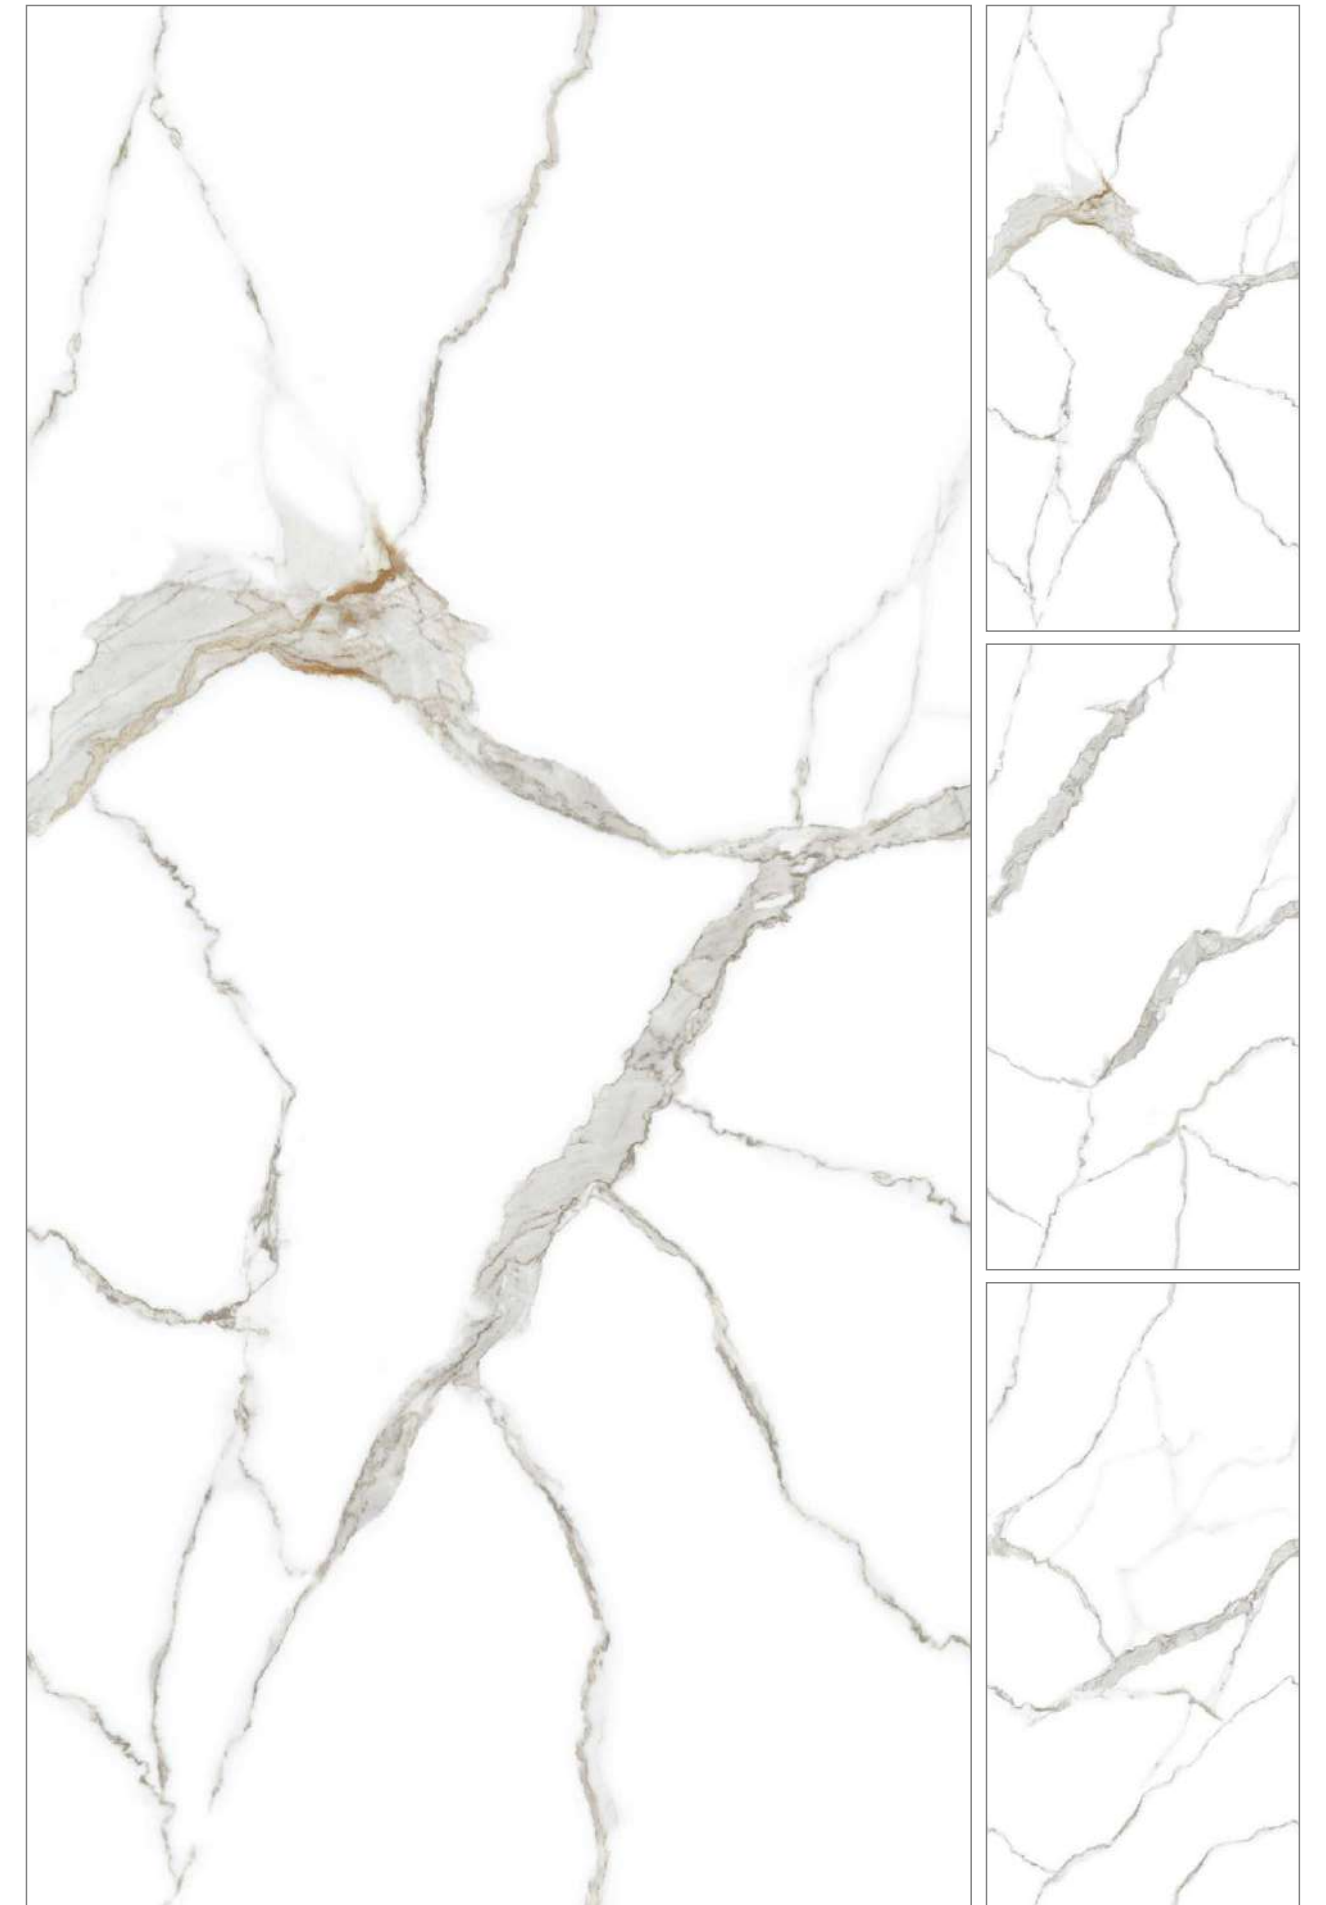

**CANOVA**  
**BEIGE END**

**LIGHT**  
**HIGH GLOSS**  
COLLECTION

Size :  
**800x1600mm**

Finish :  
**Glossy Endless**

**LIGHT  
HIGH GLOSS**  
COLLECTION

**CANOVA  
WHITE END**

Size :  
**800x1600mm**

Finish :  
**Glossy Endless**