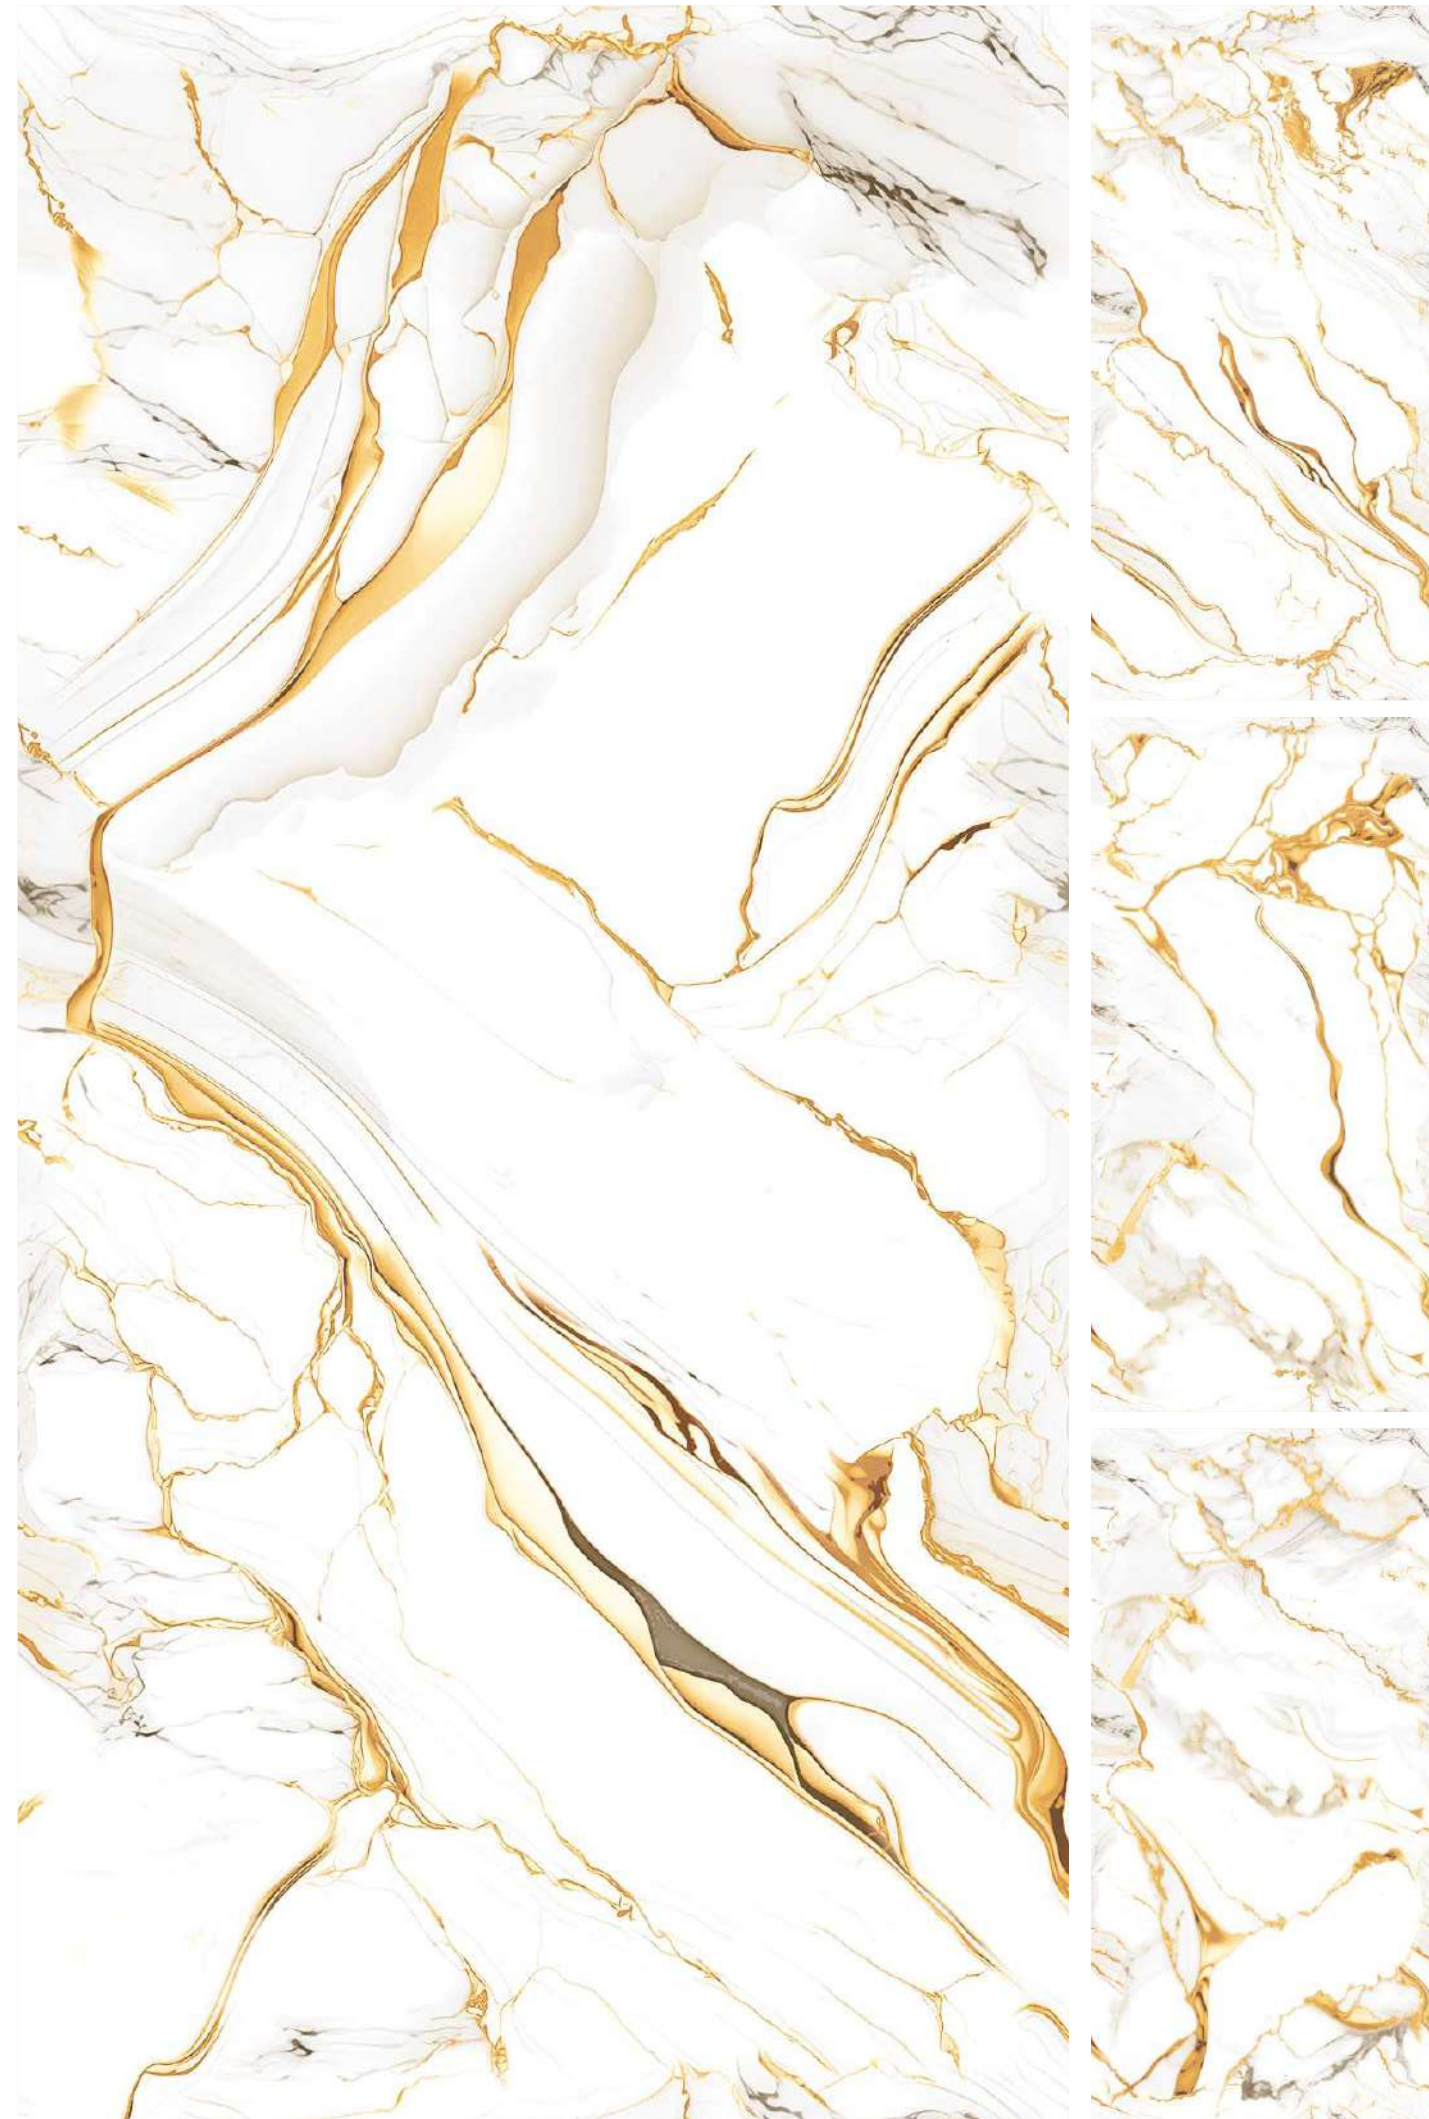

Size :  
**800x1600mm**

Finish :  
**Glossy Endless**

**LIGHT  
HIGH GLOSS**  
COLLECTION

**ADMIRA  
GREY END**

Size :  
**800x1600mm**

Finish :  
**Glossy Endless**

**AGRA**  
**GOLD END**

**LIGHT**  
**HIGH GLOSS**  
COLLECTION