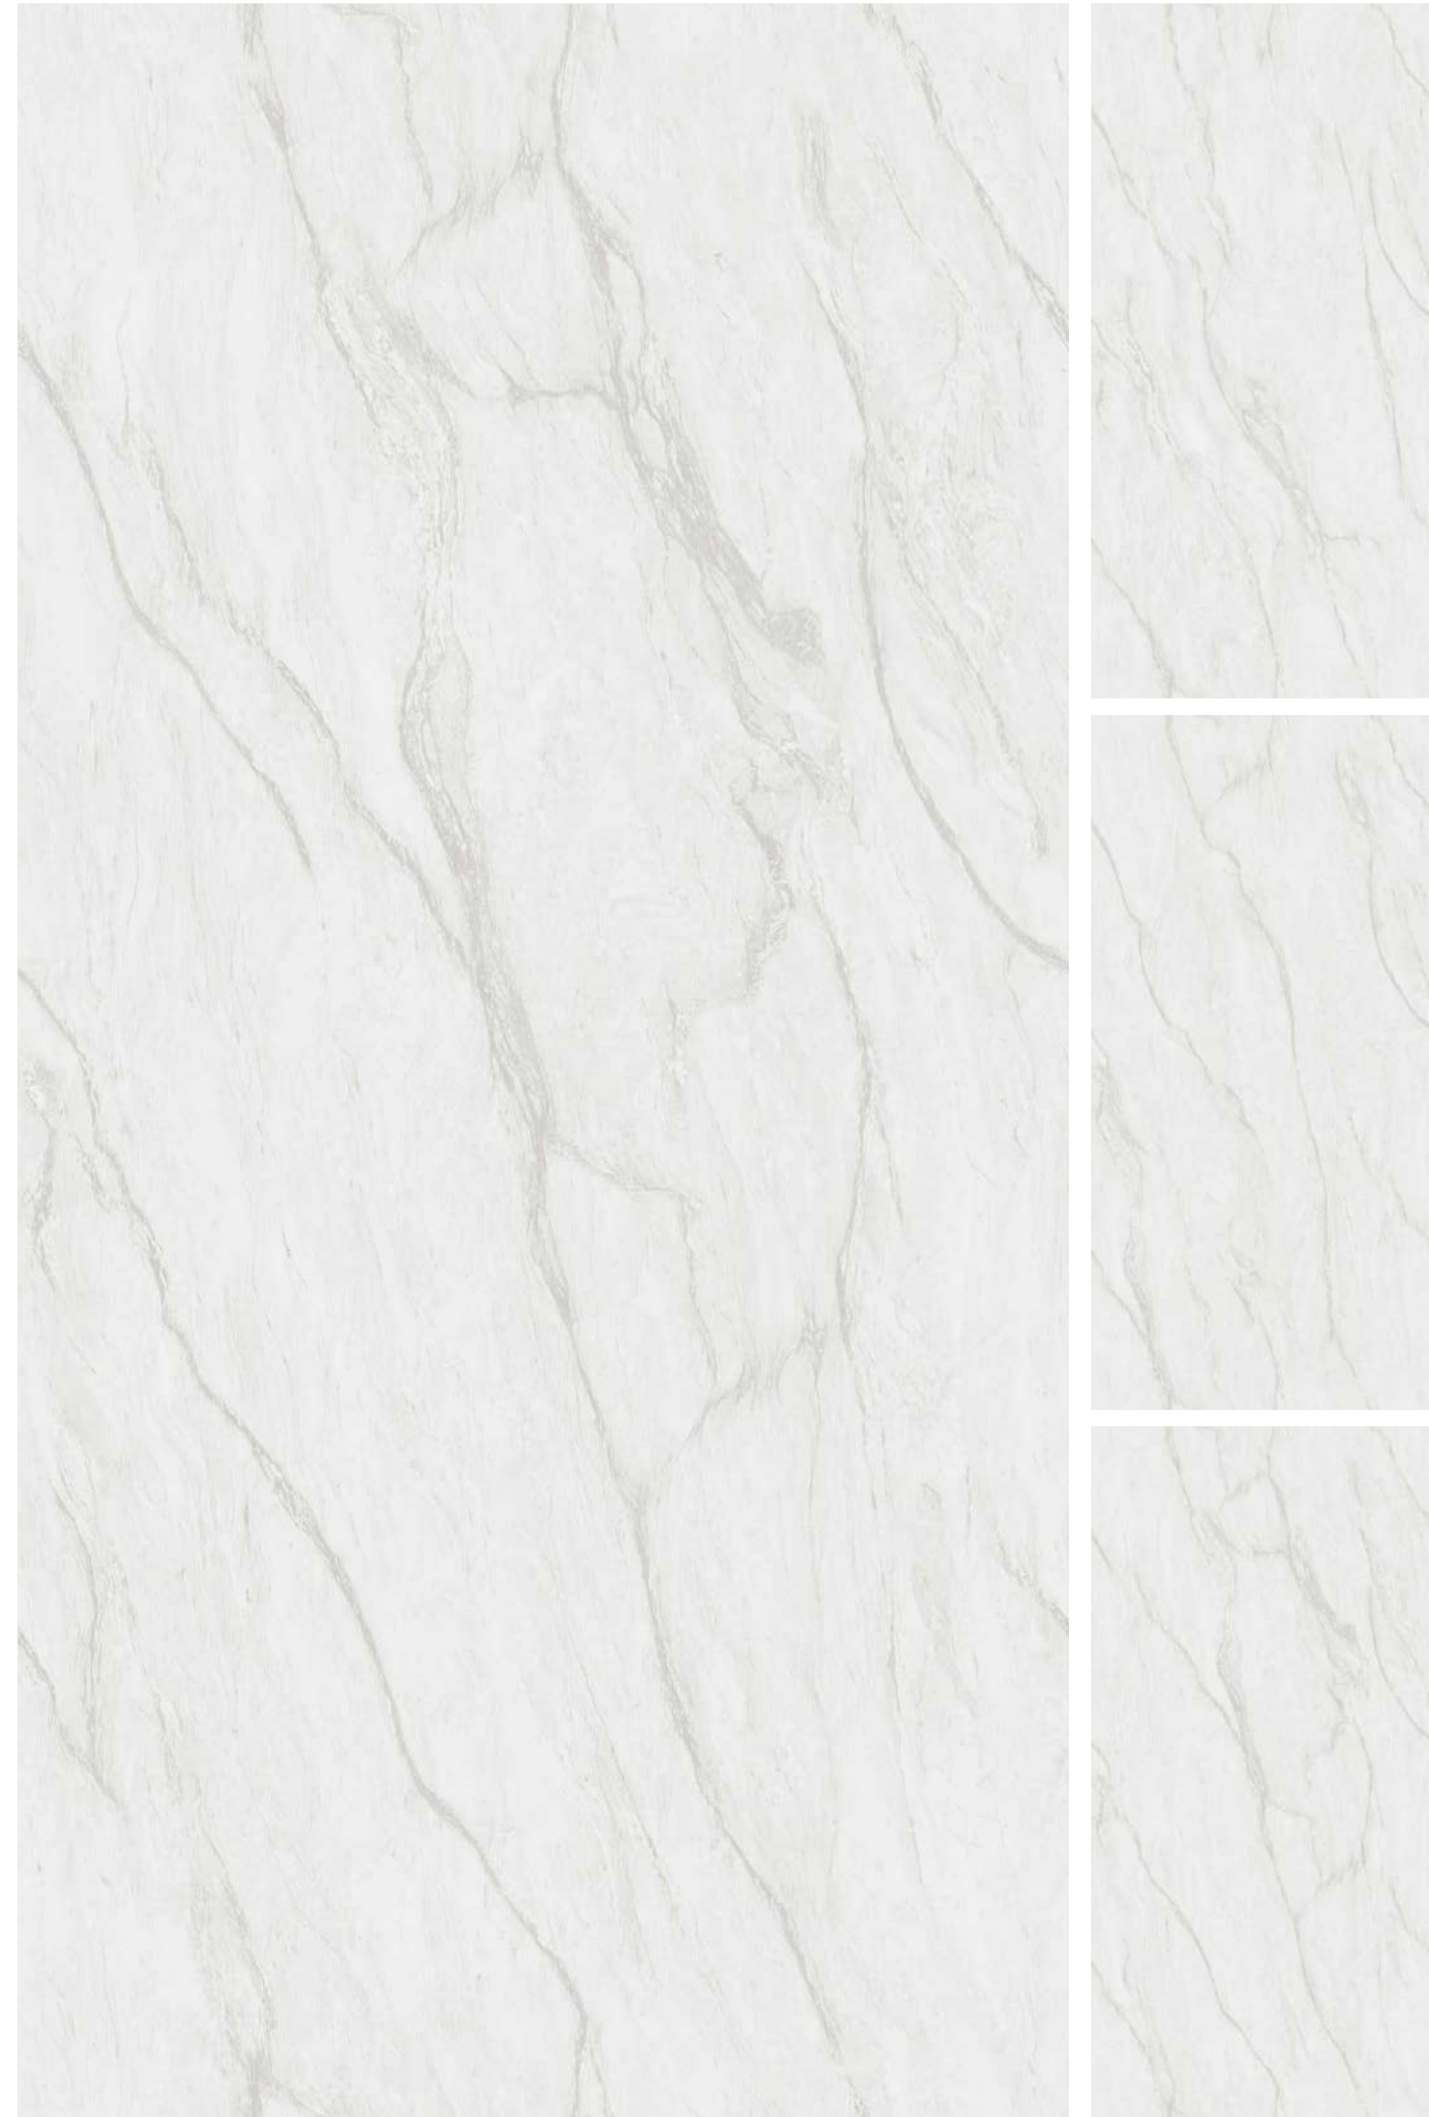

**LENS  
WHITE END**

Size :  
**800x1600mm**

Finish :  
**Glossy Endless**

**LIANT**  
**BIANCO END**

**LIGHT**  
**HIGH GLOSS**  
COLLECTION

Size :  
**800x1600mm** | Finish :  
**Glossy Endless**

**LIANT**  
**GREY END**