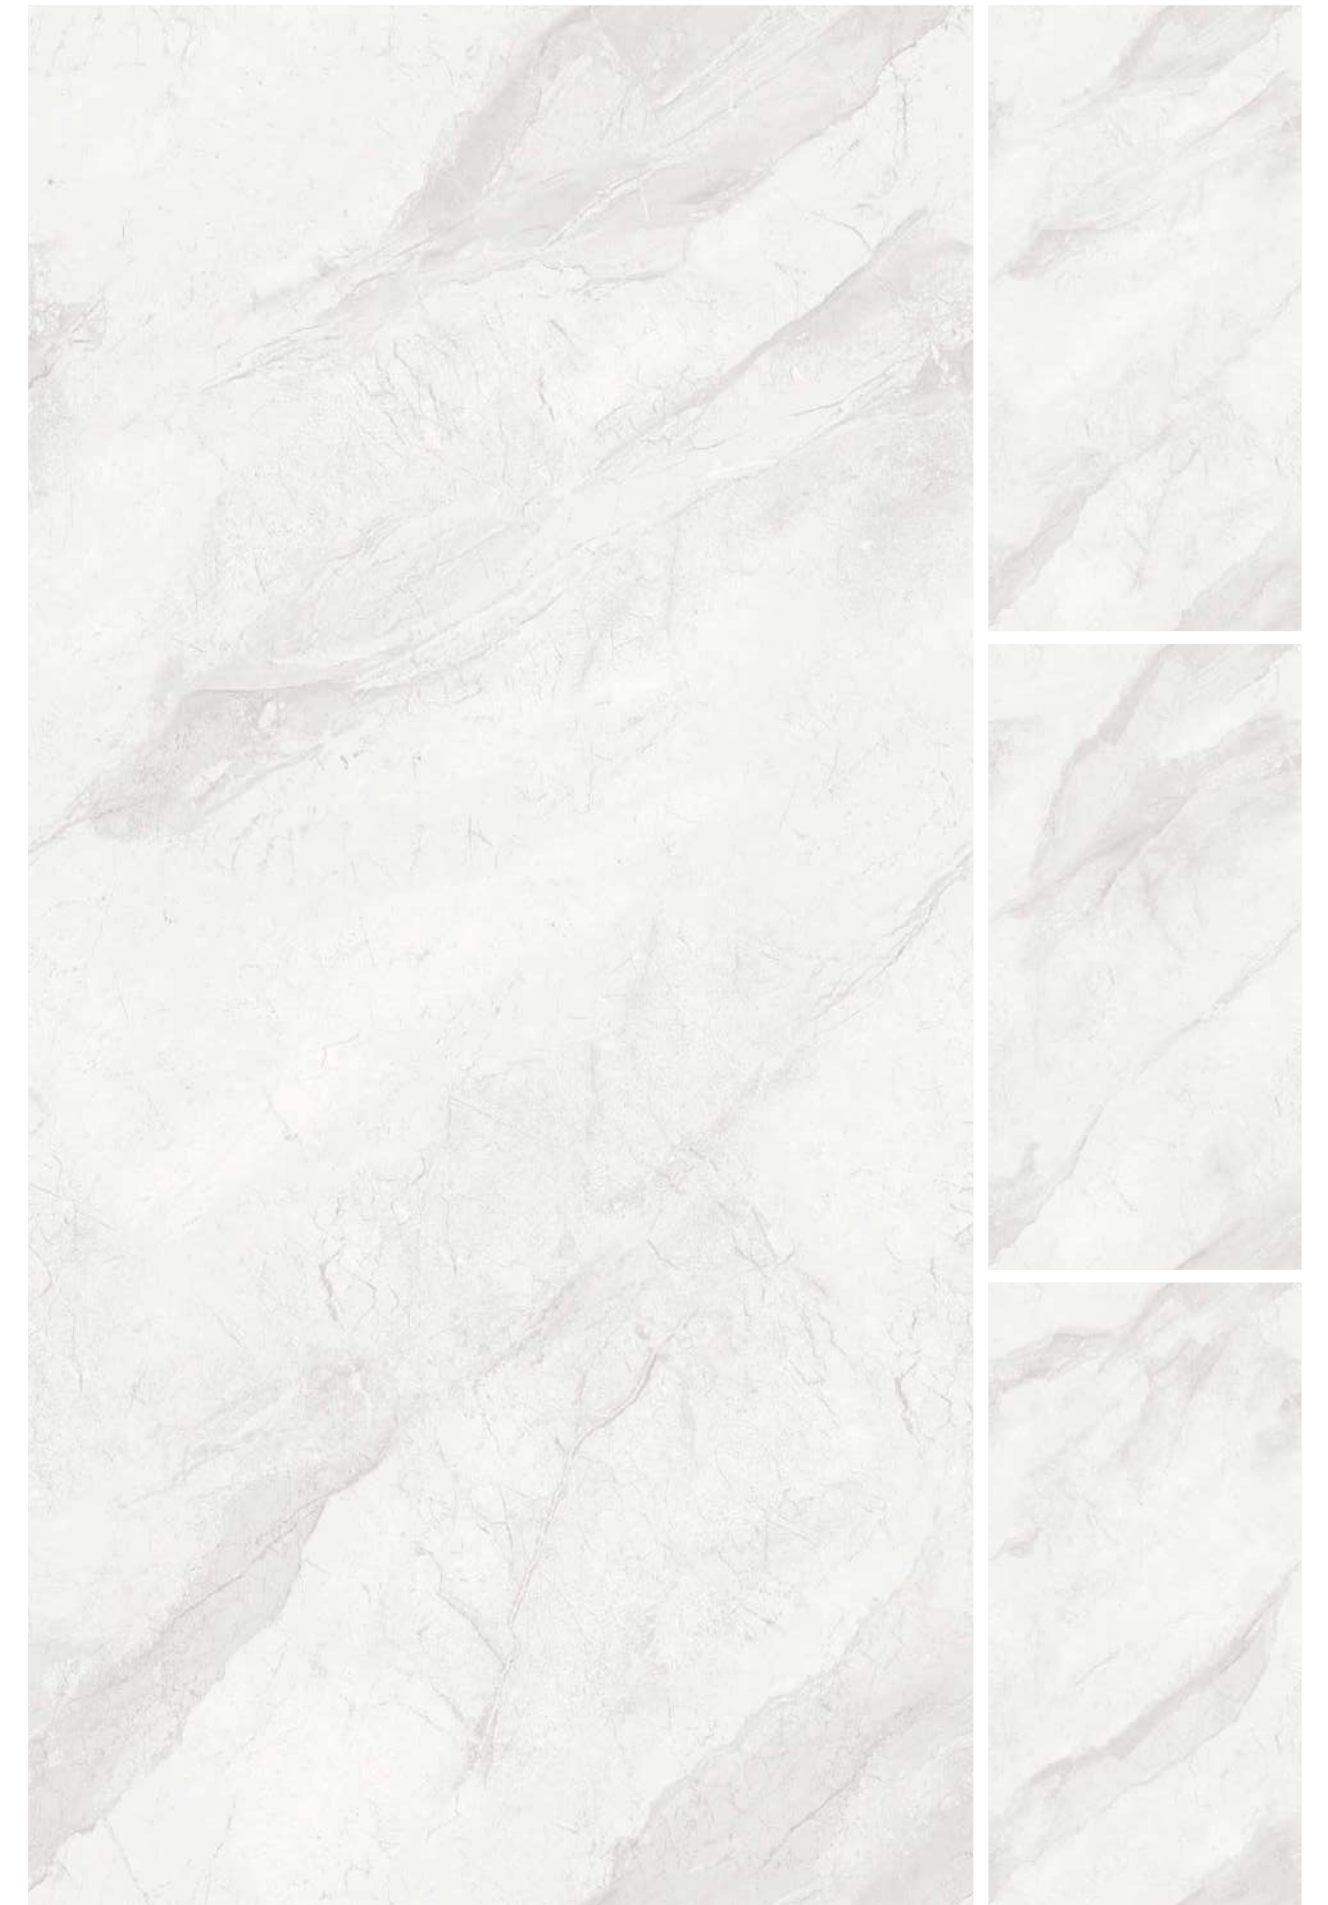

**ERA**  
**GREY END**

**LIGHT**  
**HIGH GLOSS**  
COLLECTION

Size :  
**800x1600mm**

Finish :  
**Glossy Endless**

**LIGHT  
HIGH GLOSS**  
COLLECTION

**ERA WHITE  
END**

Size :  
**800x1600mm**

Finish :  
**Glossy Endless**