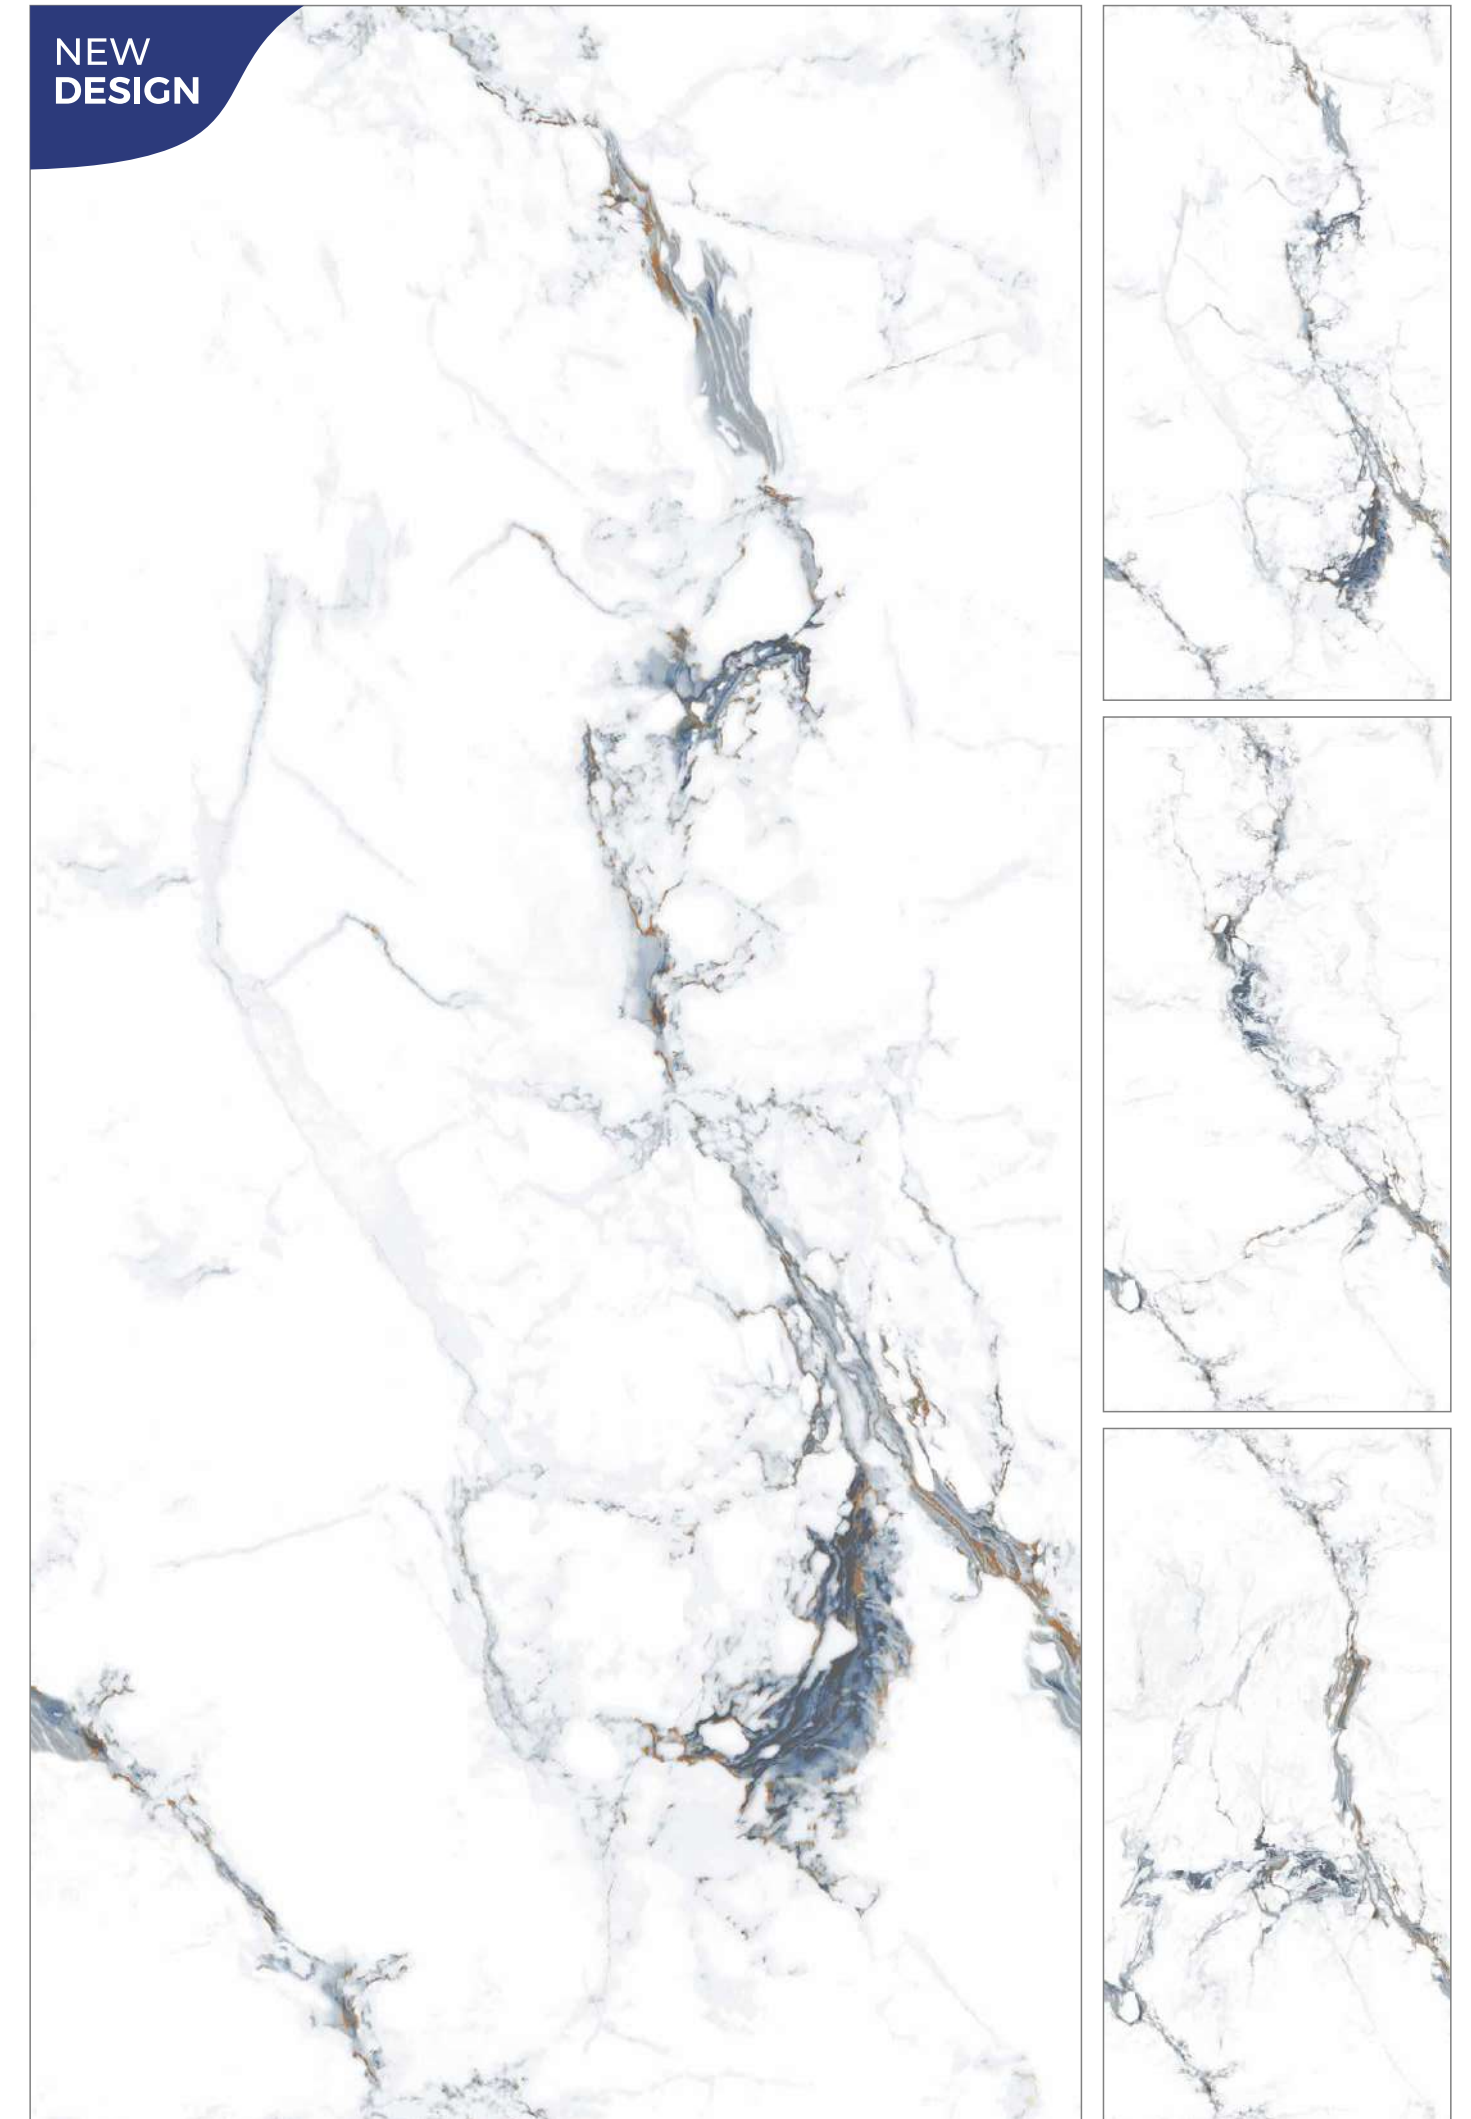

Size : **800x1600mm** | Finish : **Glossy Endless**