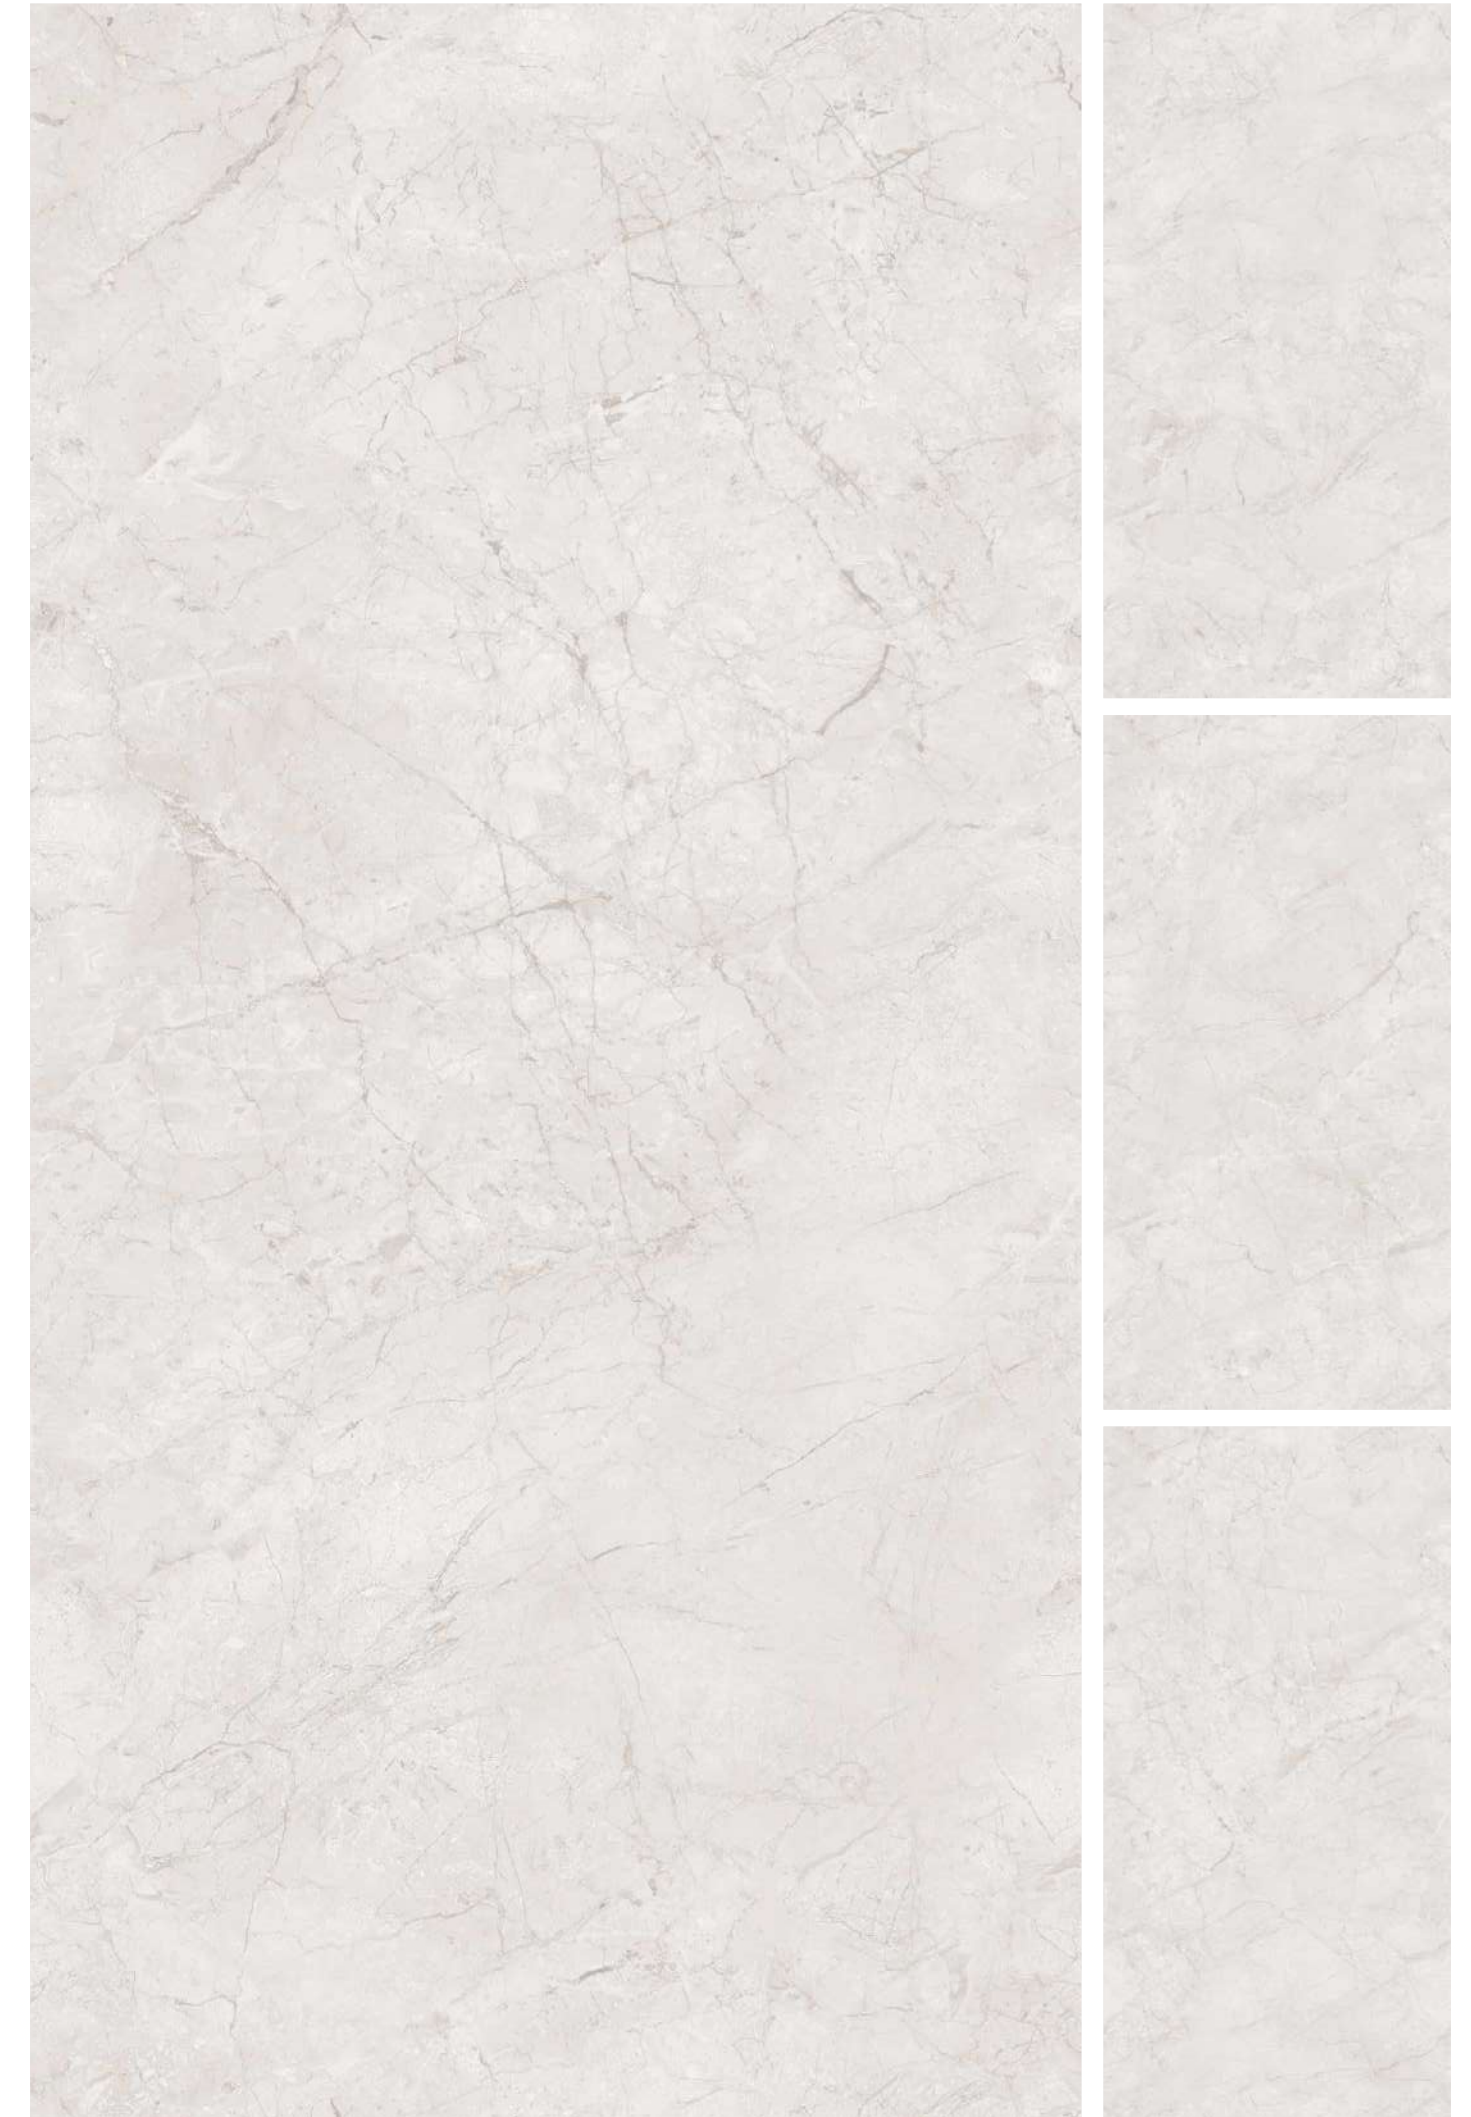

**SILK**  
**NATURAL END**

**LIGHT**  
**HIGH GLOSS**  
COLLECTION

Size : **800x1600mm** | Finish : **Glossy Endless**

**SILK**  
**VANILA END**

**LIGHT**  
**HIGH GLOSS**  
COLLECTION

Size : **800x1600mm** | Finish : **Glossy Endless**