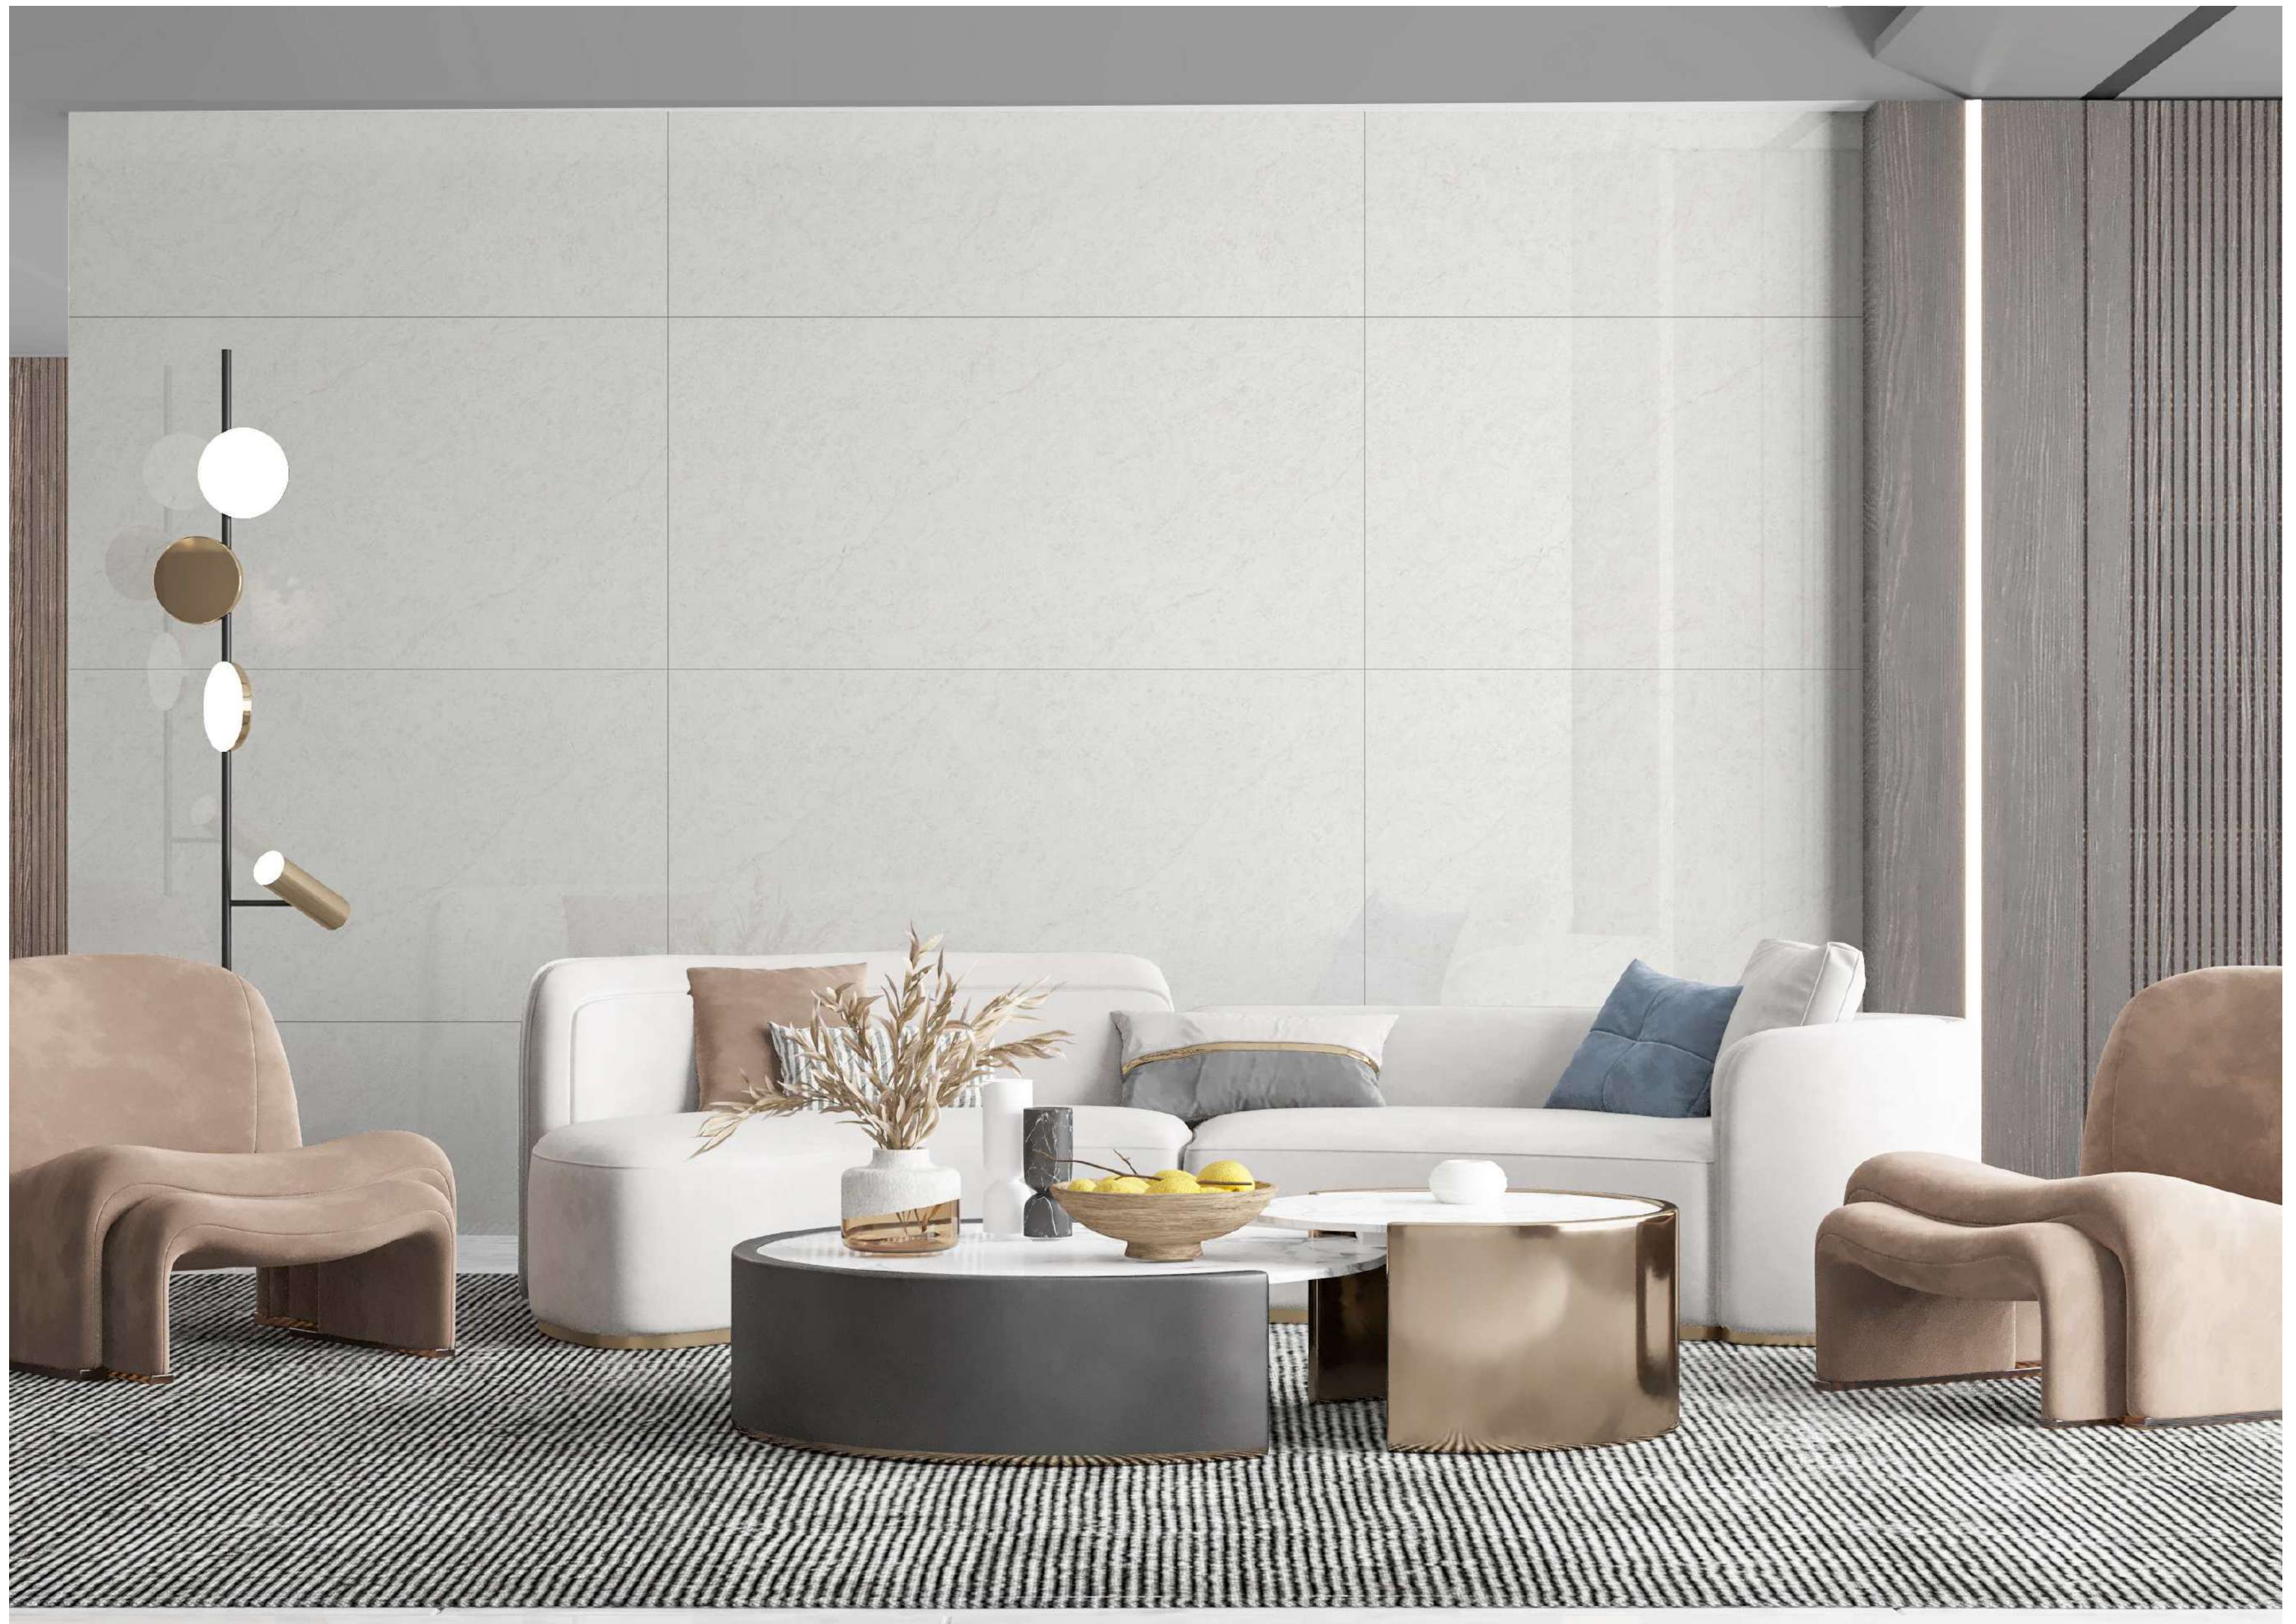

**NESSA  
GREY END**

**LIGHT  
HIGH GLOSS**  
COLLECTION

Size :  
**800x1600mm**

Finish :  
**Glossy Endless**

**LIGHT  
HIGH GLOSS**  
COLLECTION

**NESSA  
NATURAL END**

Size :  
**800x1600mm**

Finish :  
**Glossy Endless**