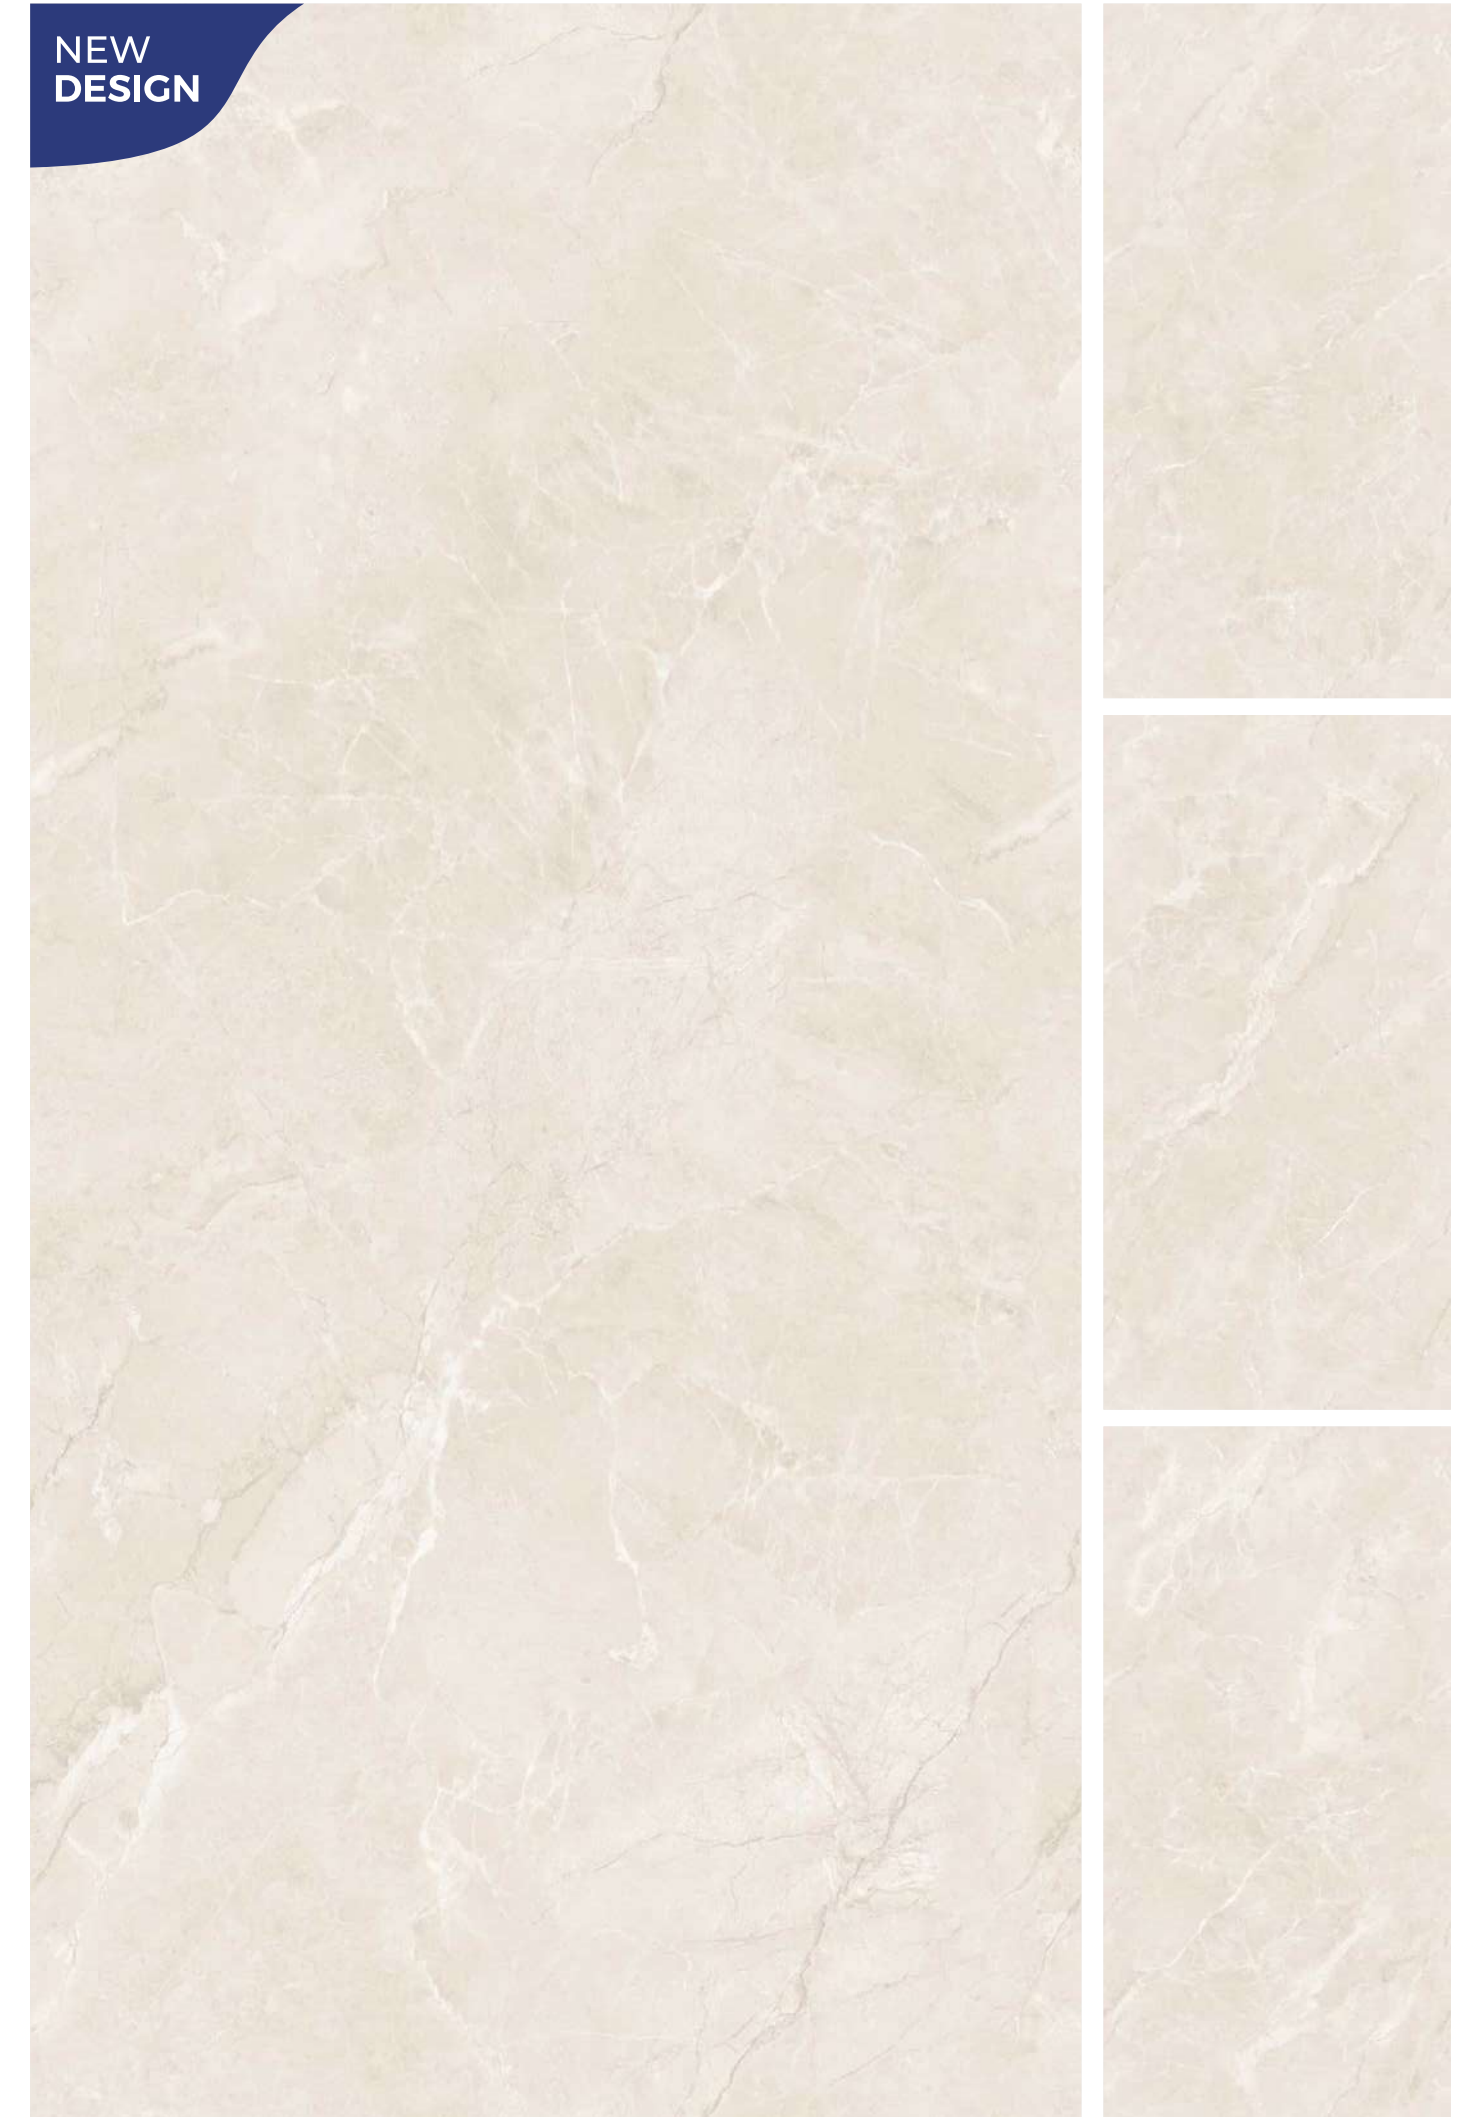

**NOVELLA  
CREMA END**

**LIGHT  
HIGH GLOSS**  
COLLECTION

Size : **800x1600mm** | Finish : **Glossy Endless**

**ORIAN  
CREMA END**

**LIGHT  
HIGH GLOSS**  
COLLECTION

Size : **800x1600mm** | Finish : **Glossy Endless**