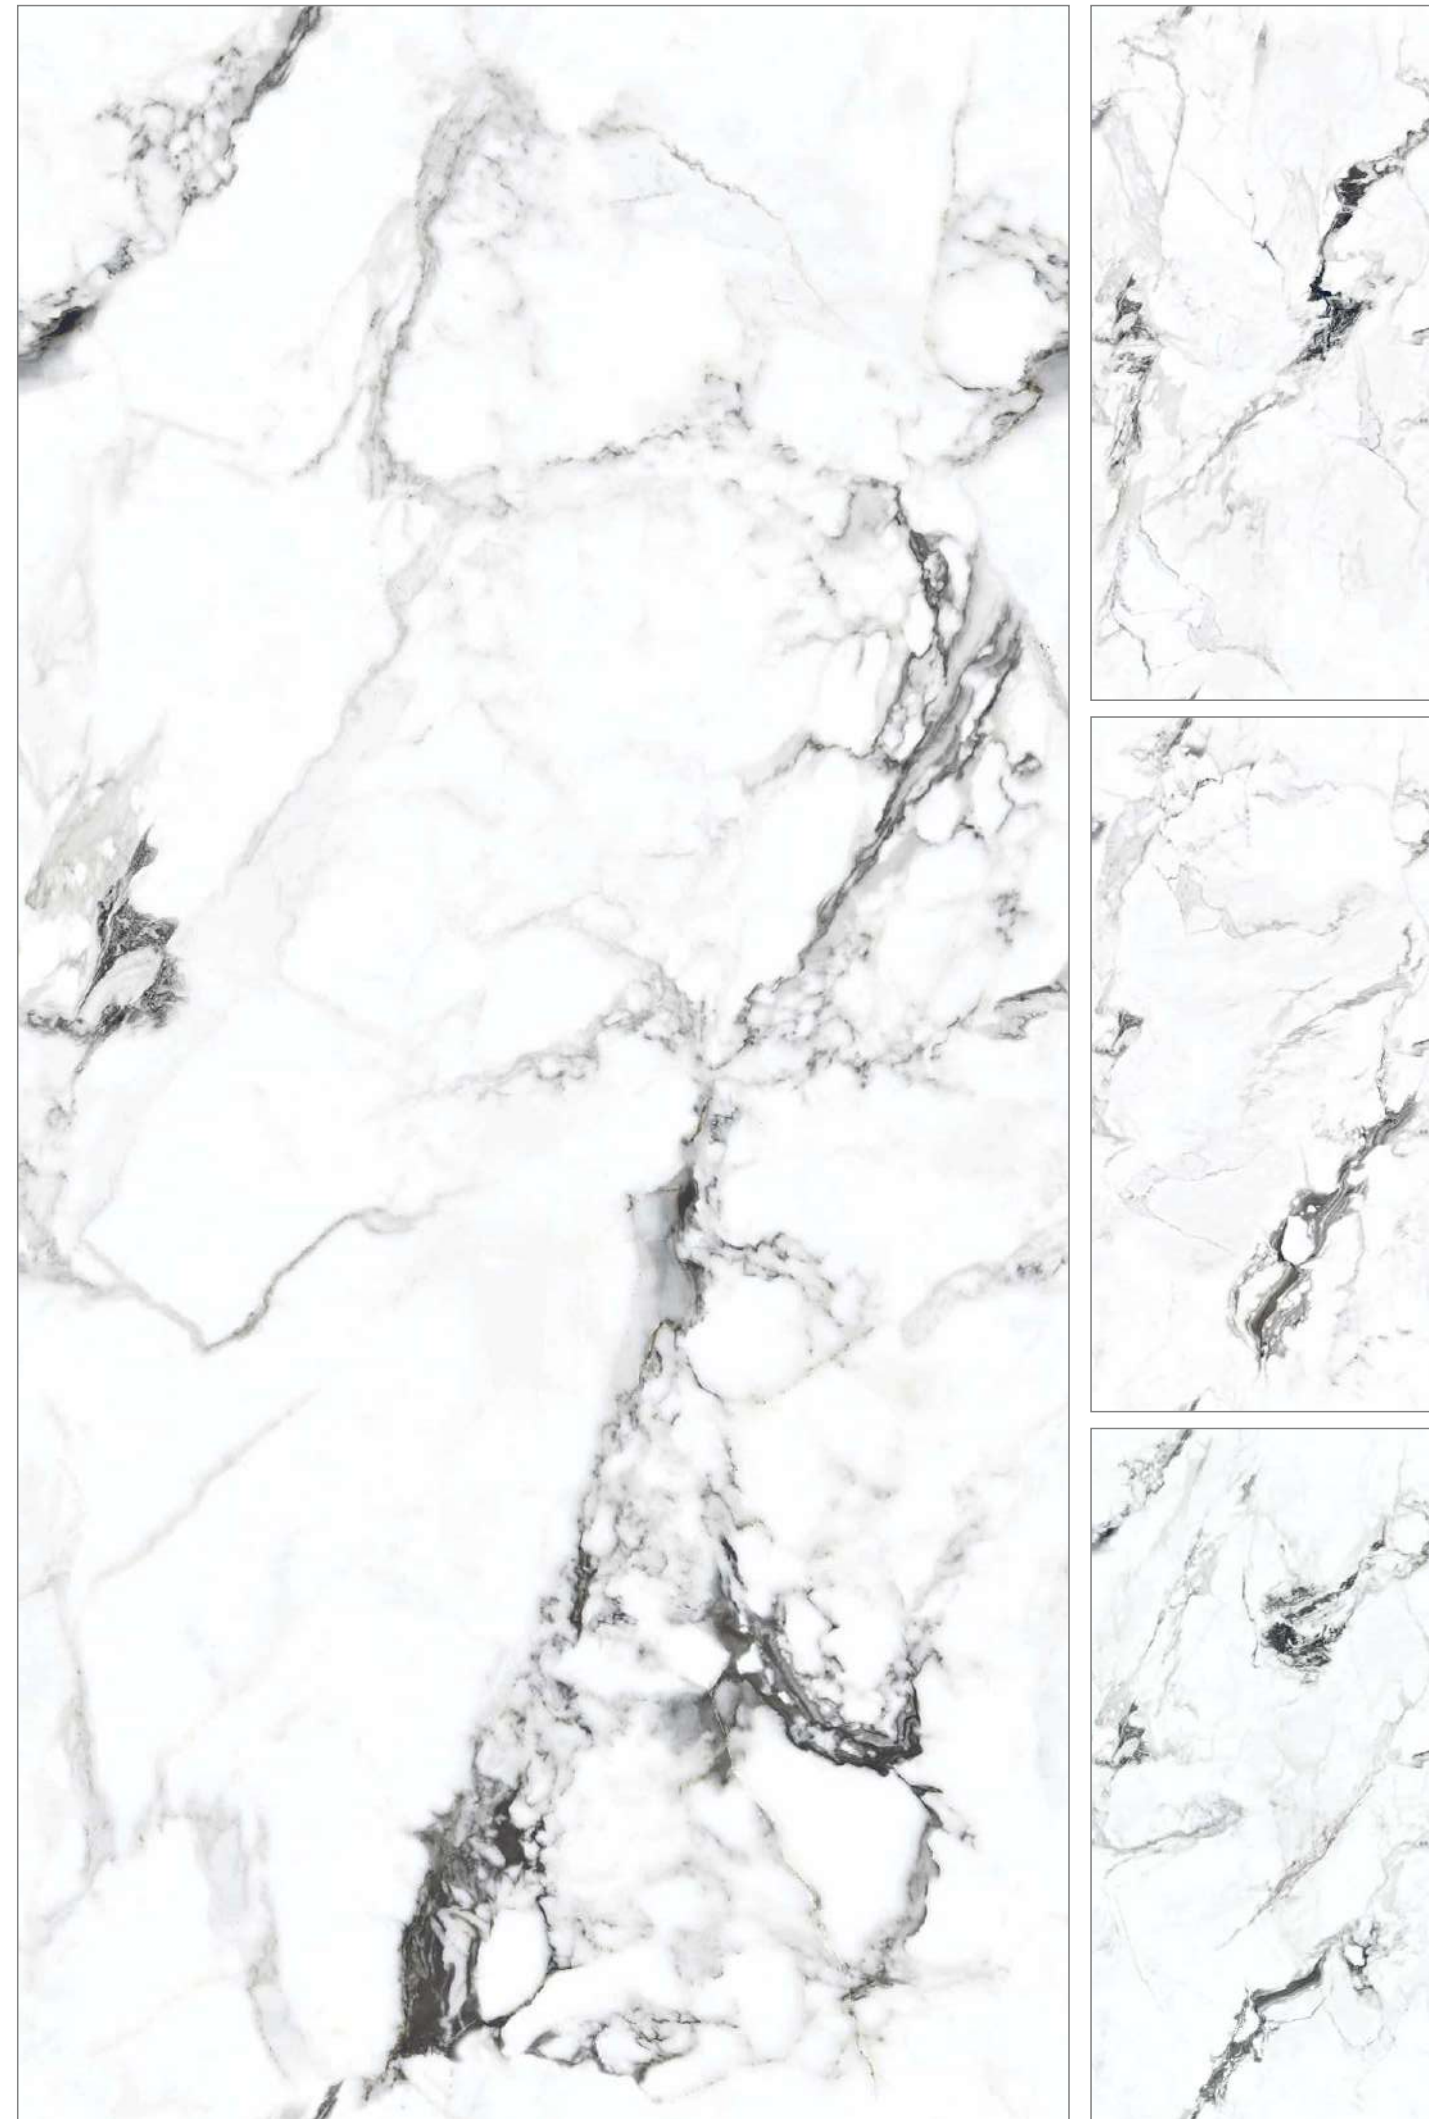

Size : **800x1600mm** | Finish : **Glossy Endless**

Size : **800x1600mm** | Finish : **Glossy Endless**

**LIGHT  
HIGH GLOSS**  
COLLECTION

**SILK  
MARFIL END**

Size :  
**800x1600mm**

Finish :  
**Glossy Endless**