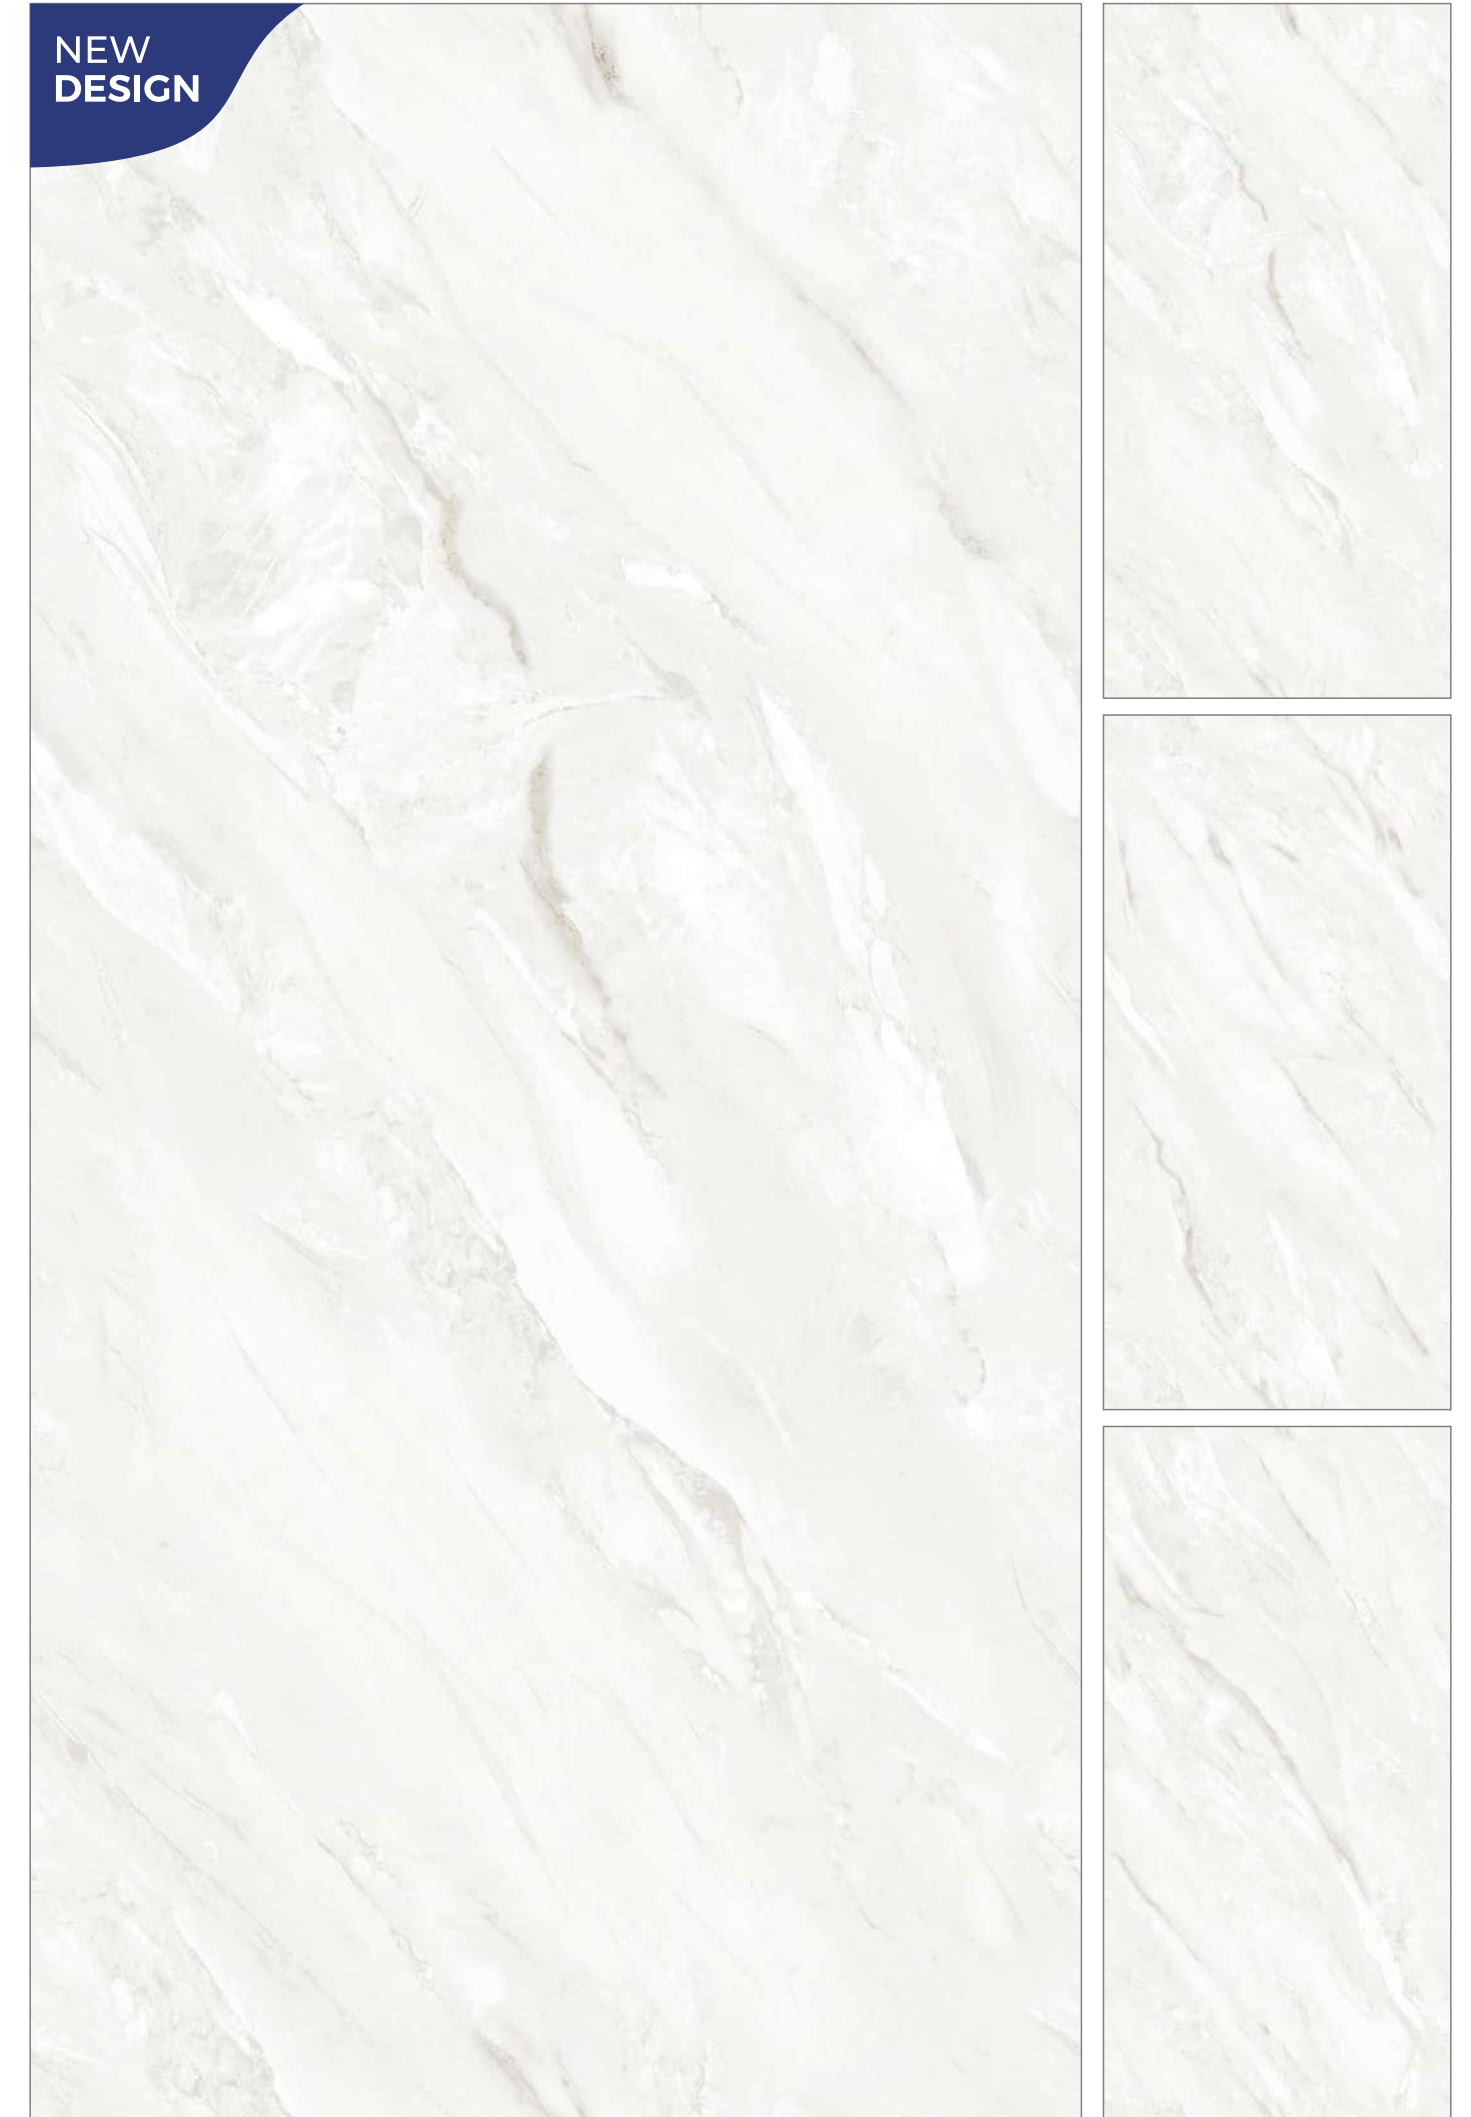

Size :  
**800x1600mm**

Finish :  
**Glossy Endless**

**ARC**  
**BEIGE END**

**LIGHT**  
**HIGH GLOSS**  
COLLECTION

Size :  
**800x1600mm** | Finish :  
**Glossy Endless**

**ARC**  
**SILVER END**

**LIGHT**  
**HIGH GLOSS**  
COLLECTION