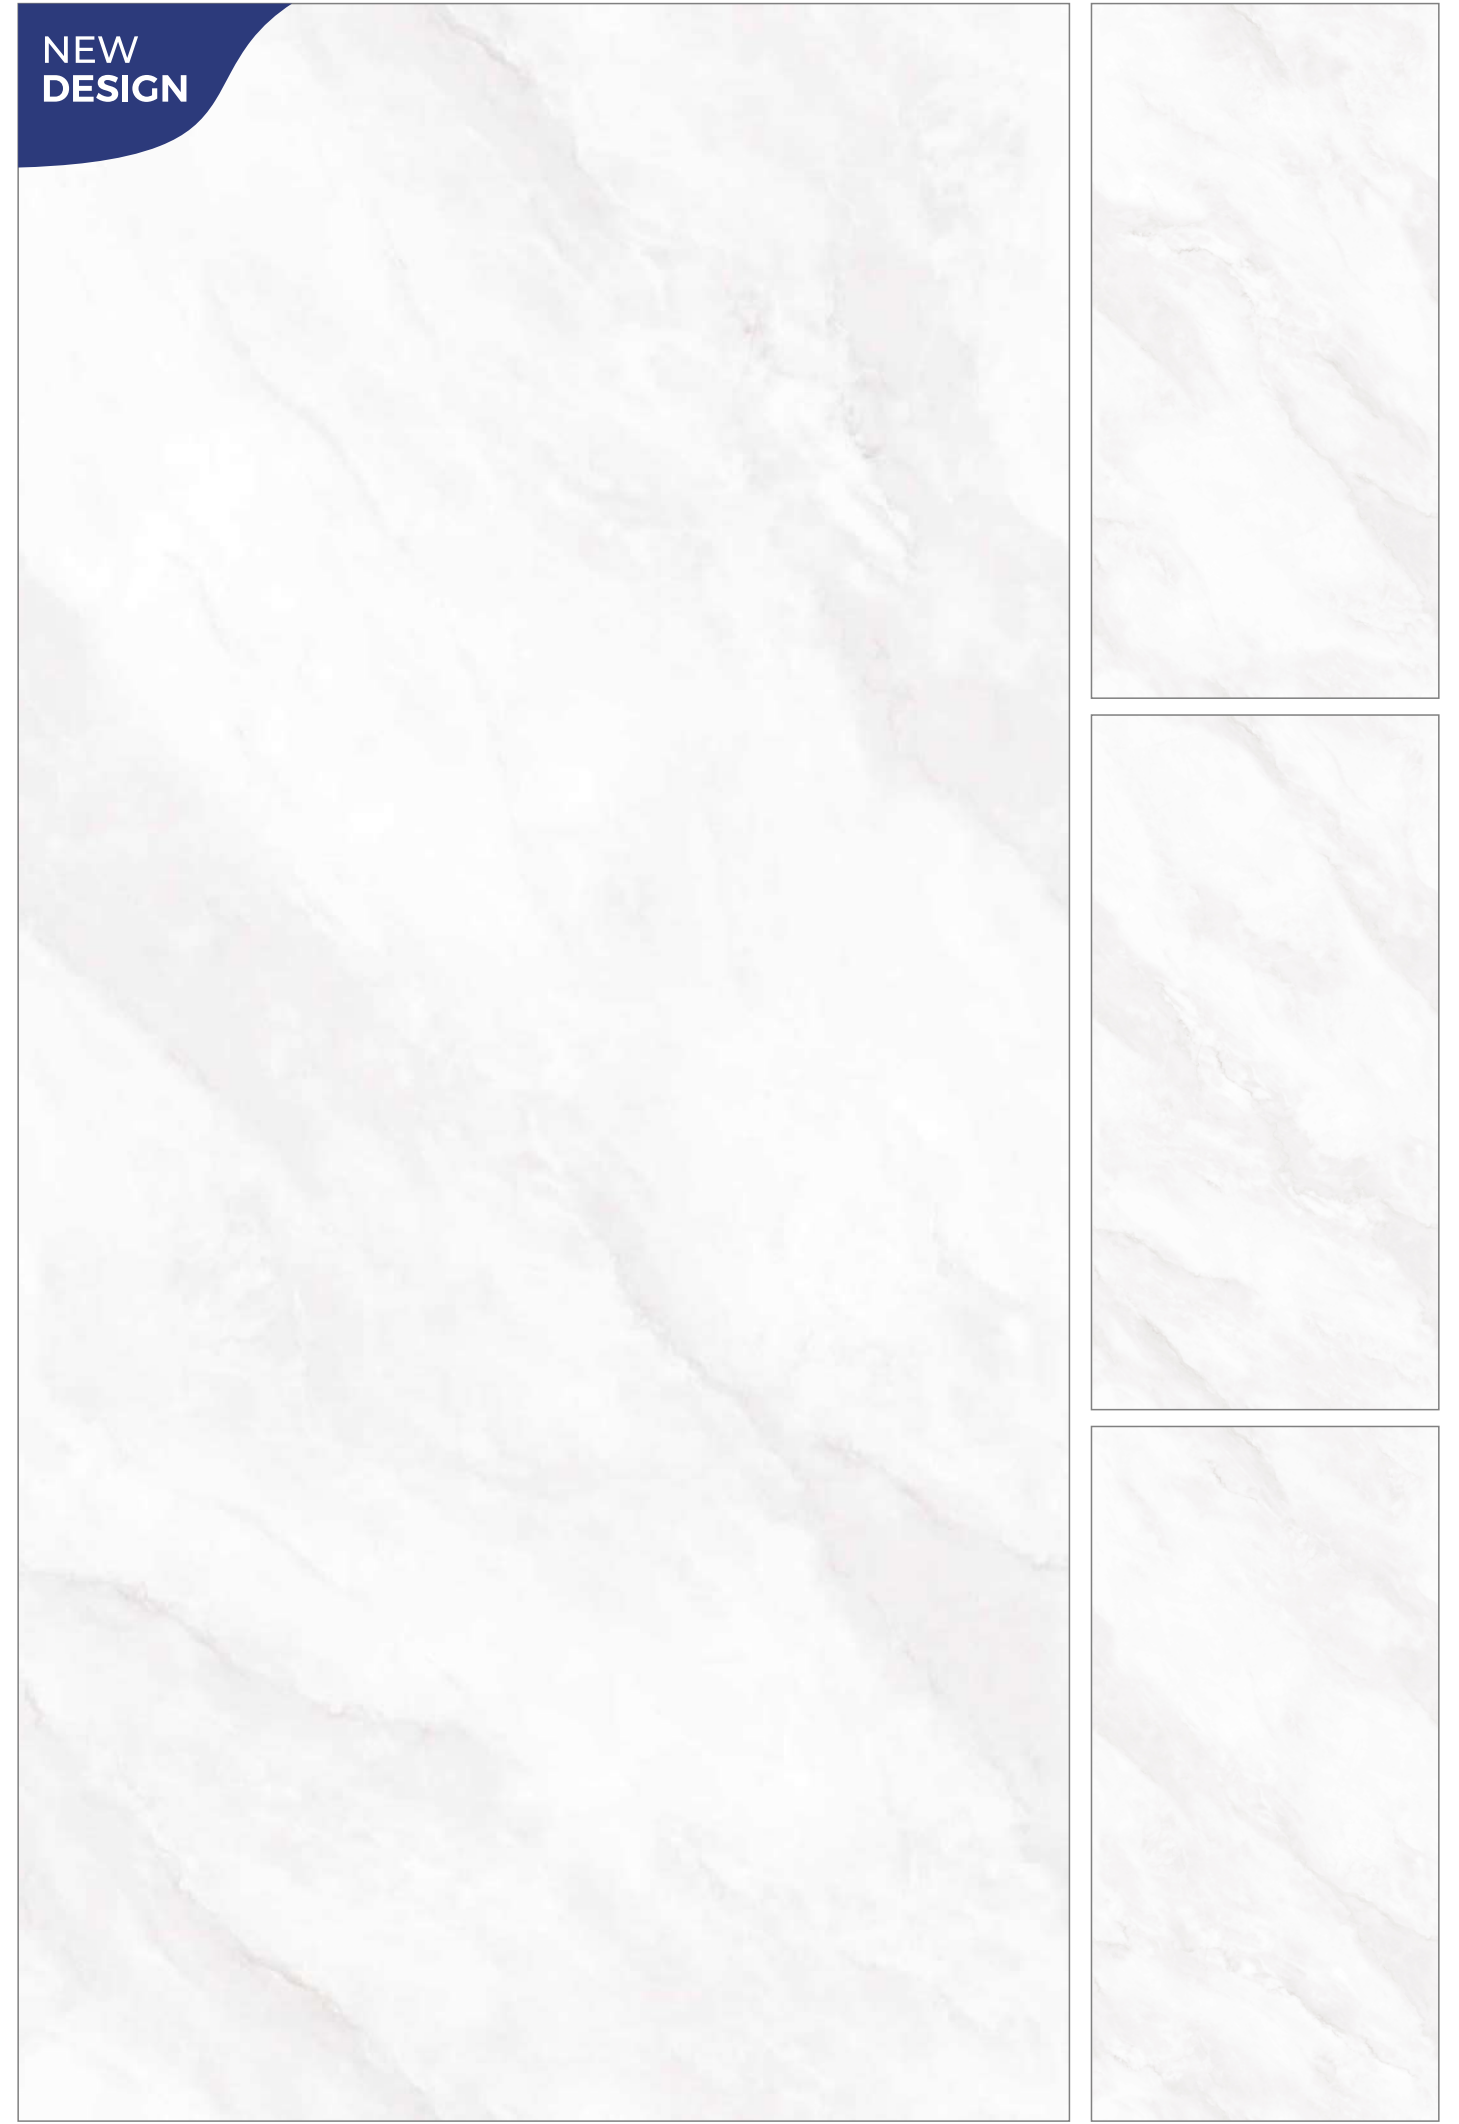

**LIGHT  
HIGH GLOSS**  
COLLECTION

**LUCENT  
BEIGE END**

**NEW  
DESIGN**

Size :  
**800x1600mm**

Finish :  
**Glossy Endless**

**NEW  
DESIGN**

Size : **800x1600mm** | Finish : **Glossy Endless**

**NEW  
DESIGN**