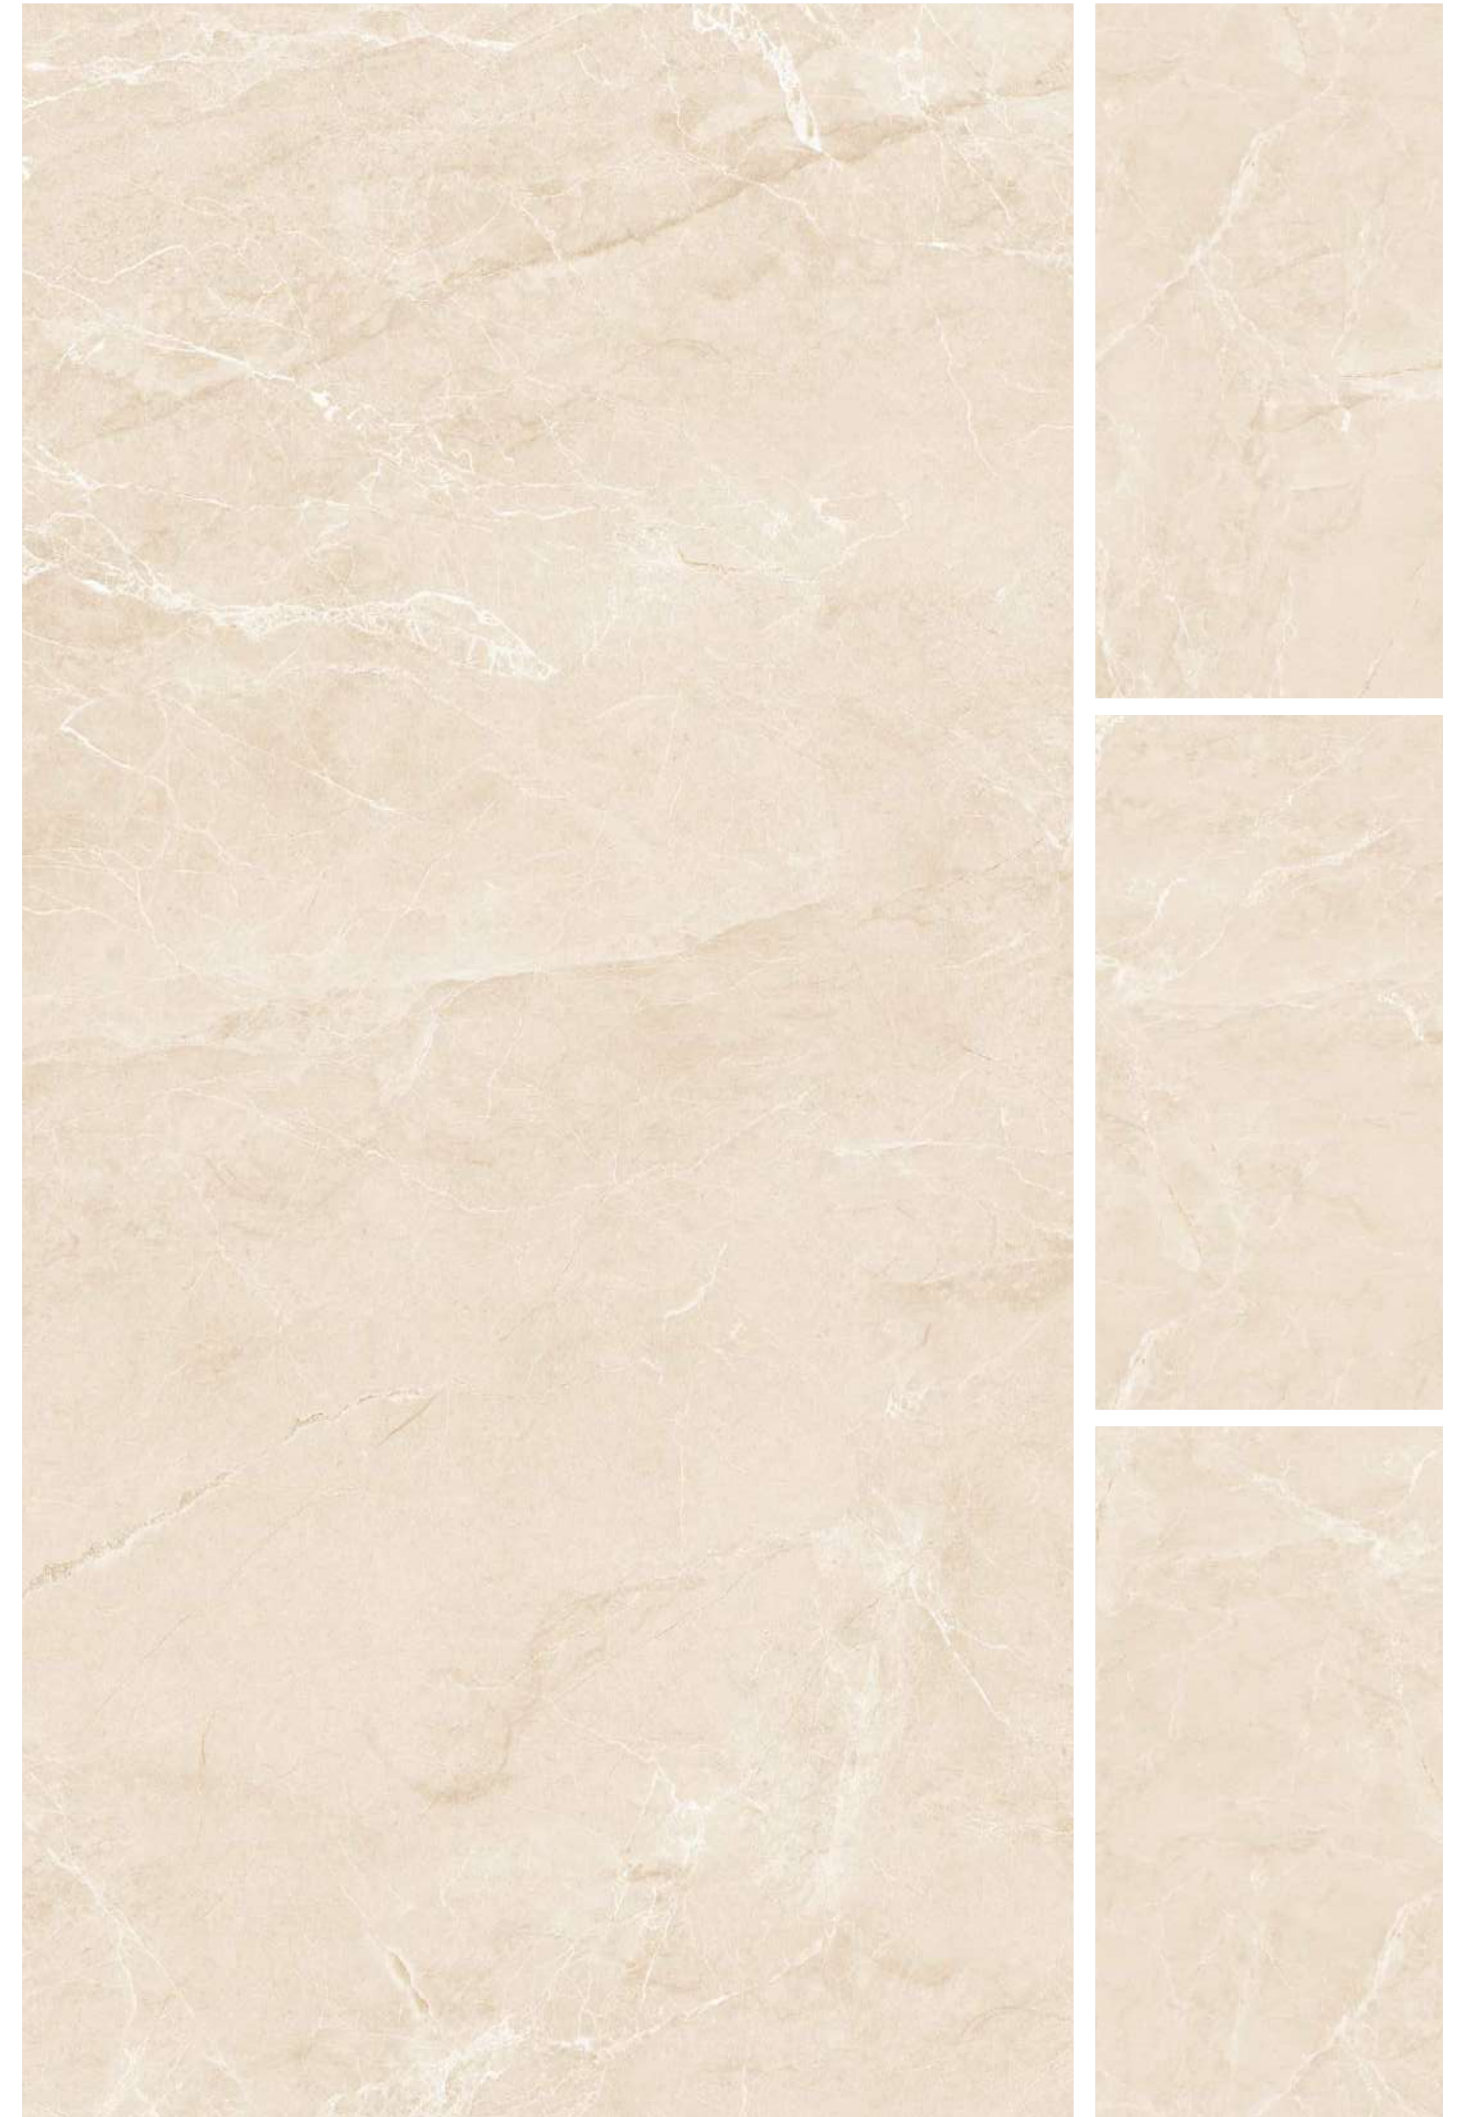

Size :
800x1600mm

Finish :
Glossy