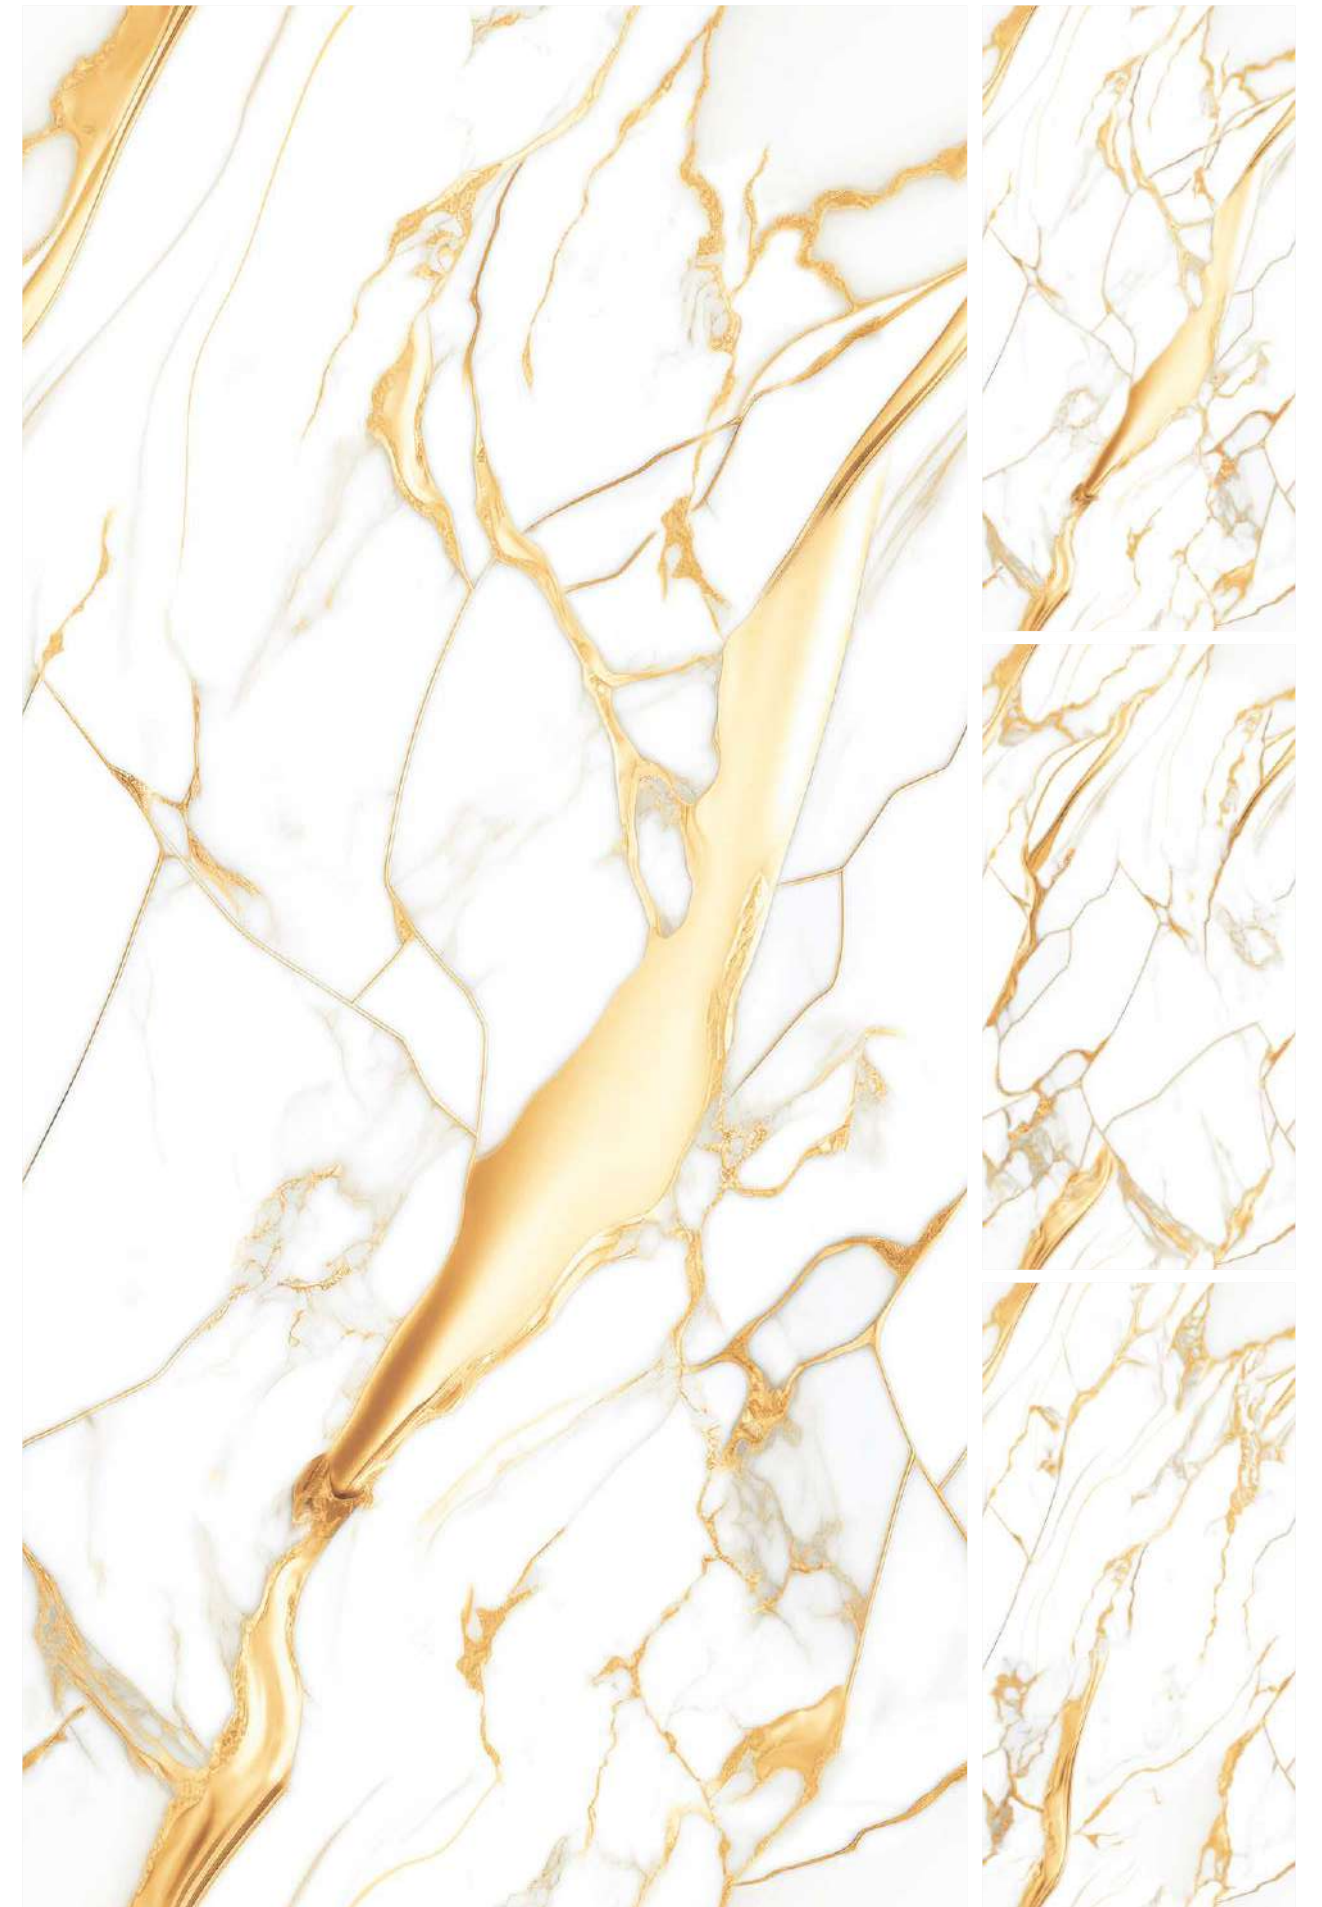

**LIGHT**  
**HIGH GLOSS**  
COLLECTION

Size :  
**800x1600mm**

Finish :  
**Glossy Endless**

**LIGHT  
HIGH GLOSS**  
COLLECTION

**EDEN GOLD  
END**

Size :  
**800x1600mm**

Finish :  
**Glossy Endless**

**ELITE**  
**BIANCO END**