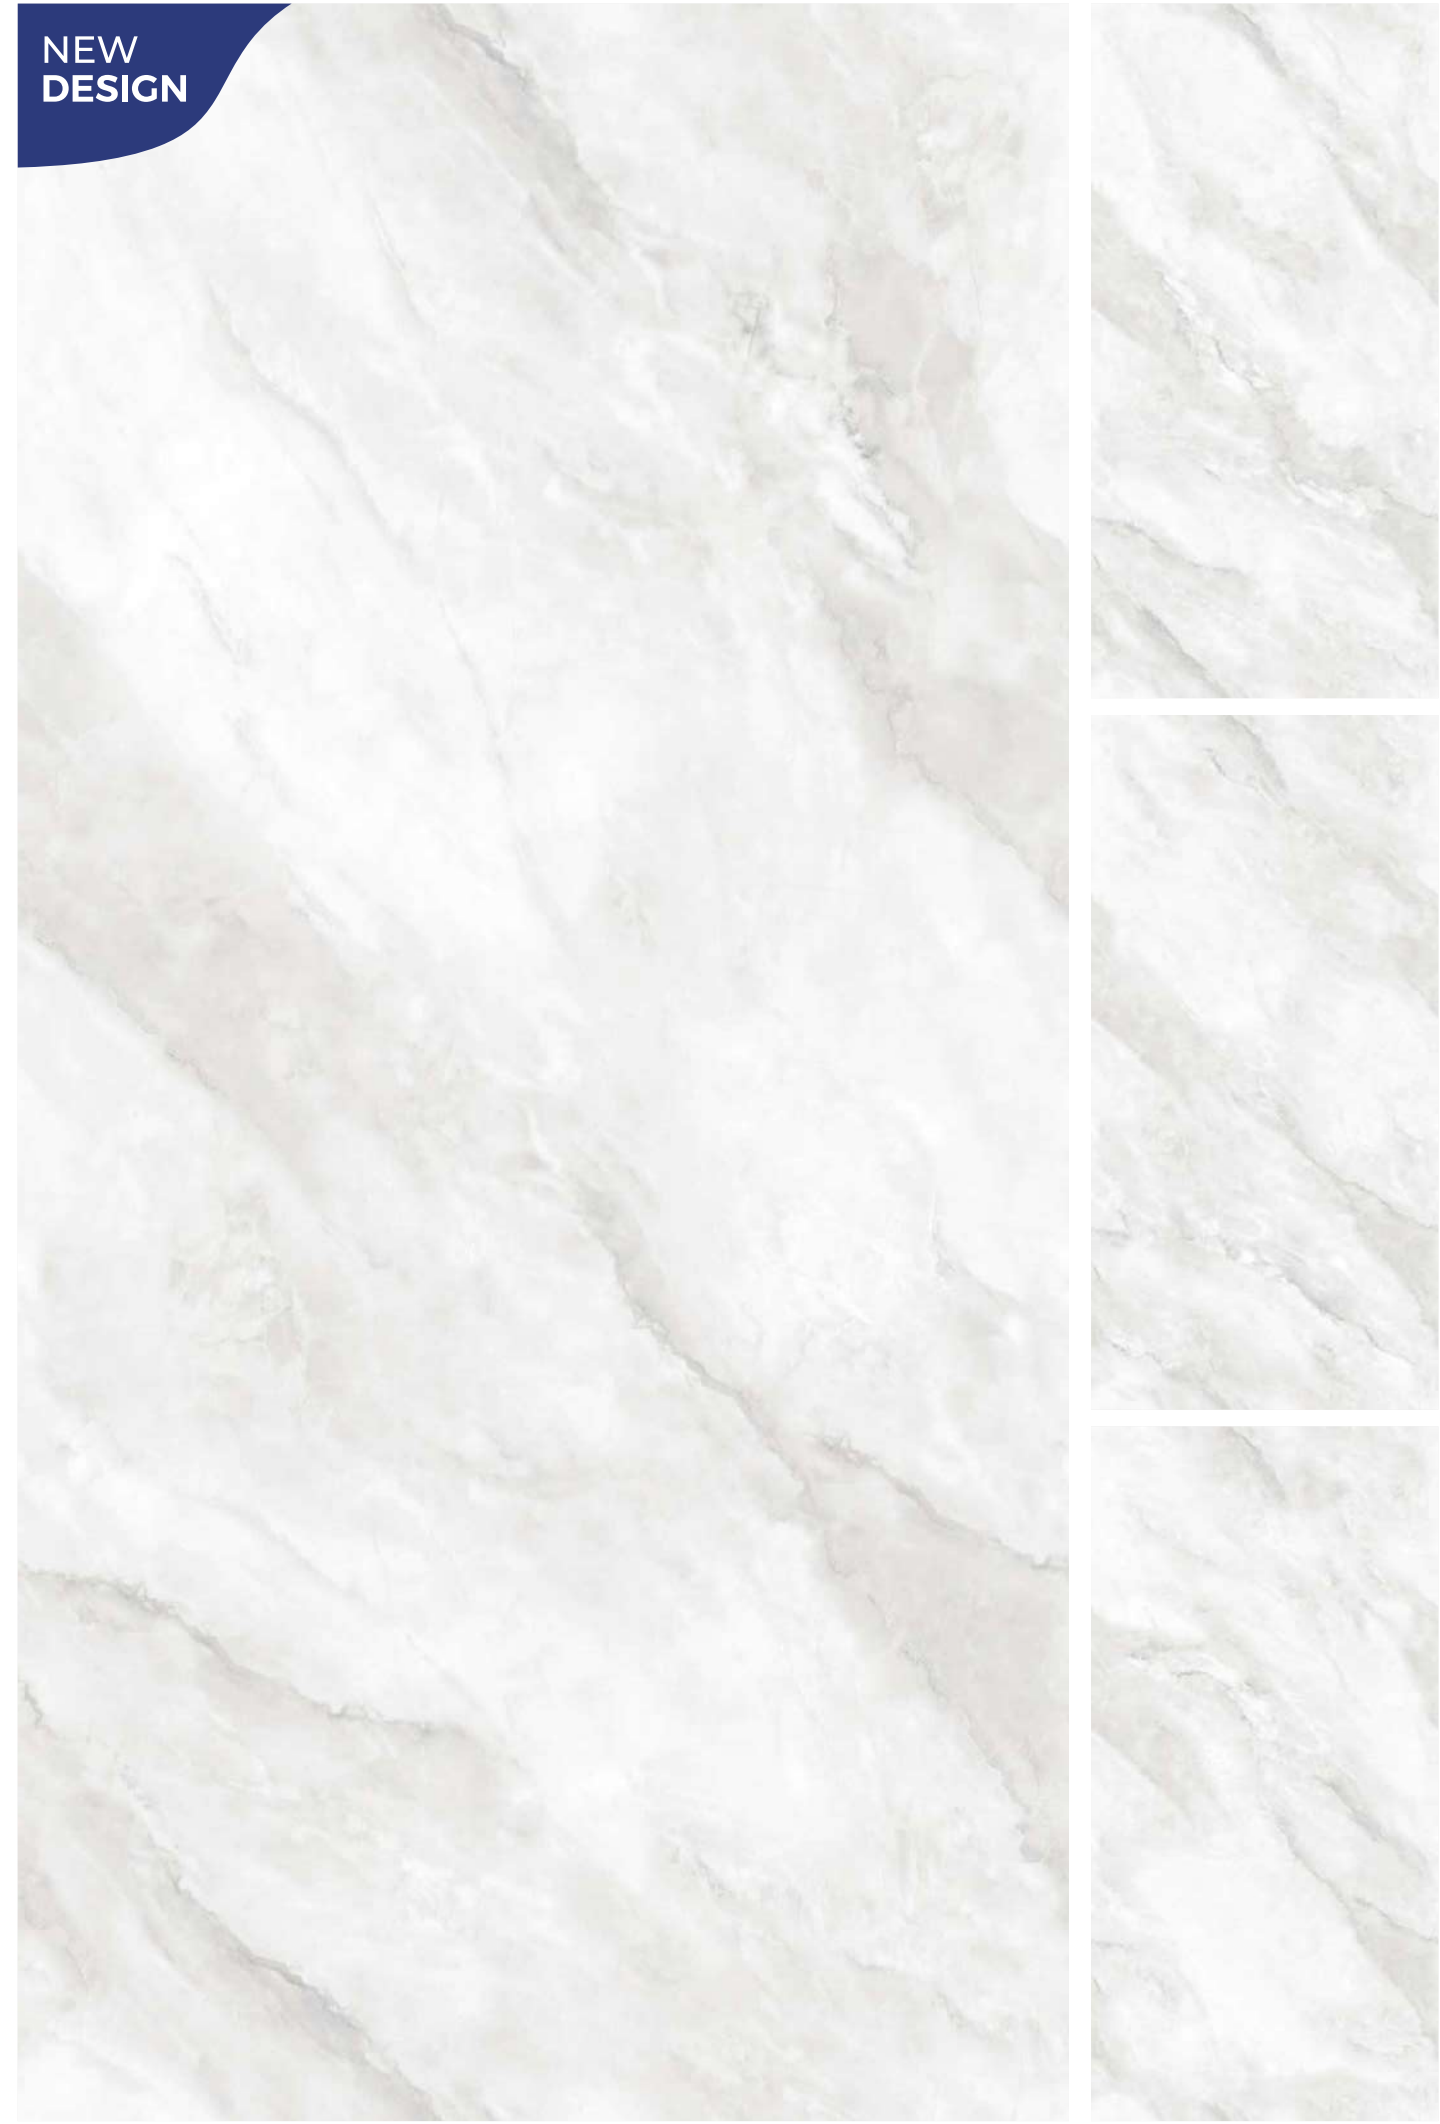

**LIGHT  
HIGH GLOSS**  
COLLECTION

**LUCENT  
BEIGE END**

**NEW  
DESIGN**

Size :  
**800x1600mm**

Finish :  
**Glossy Endless**

**NEW  
DESIGN**

Size : **800x1600mm** | Finish : **Glossy Endless**

**NEW  
DESIGN**