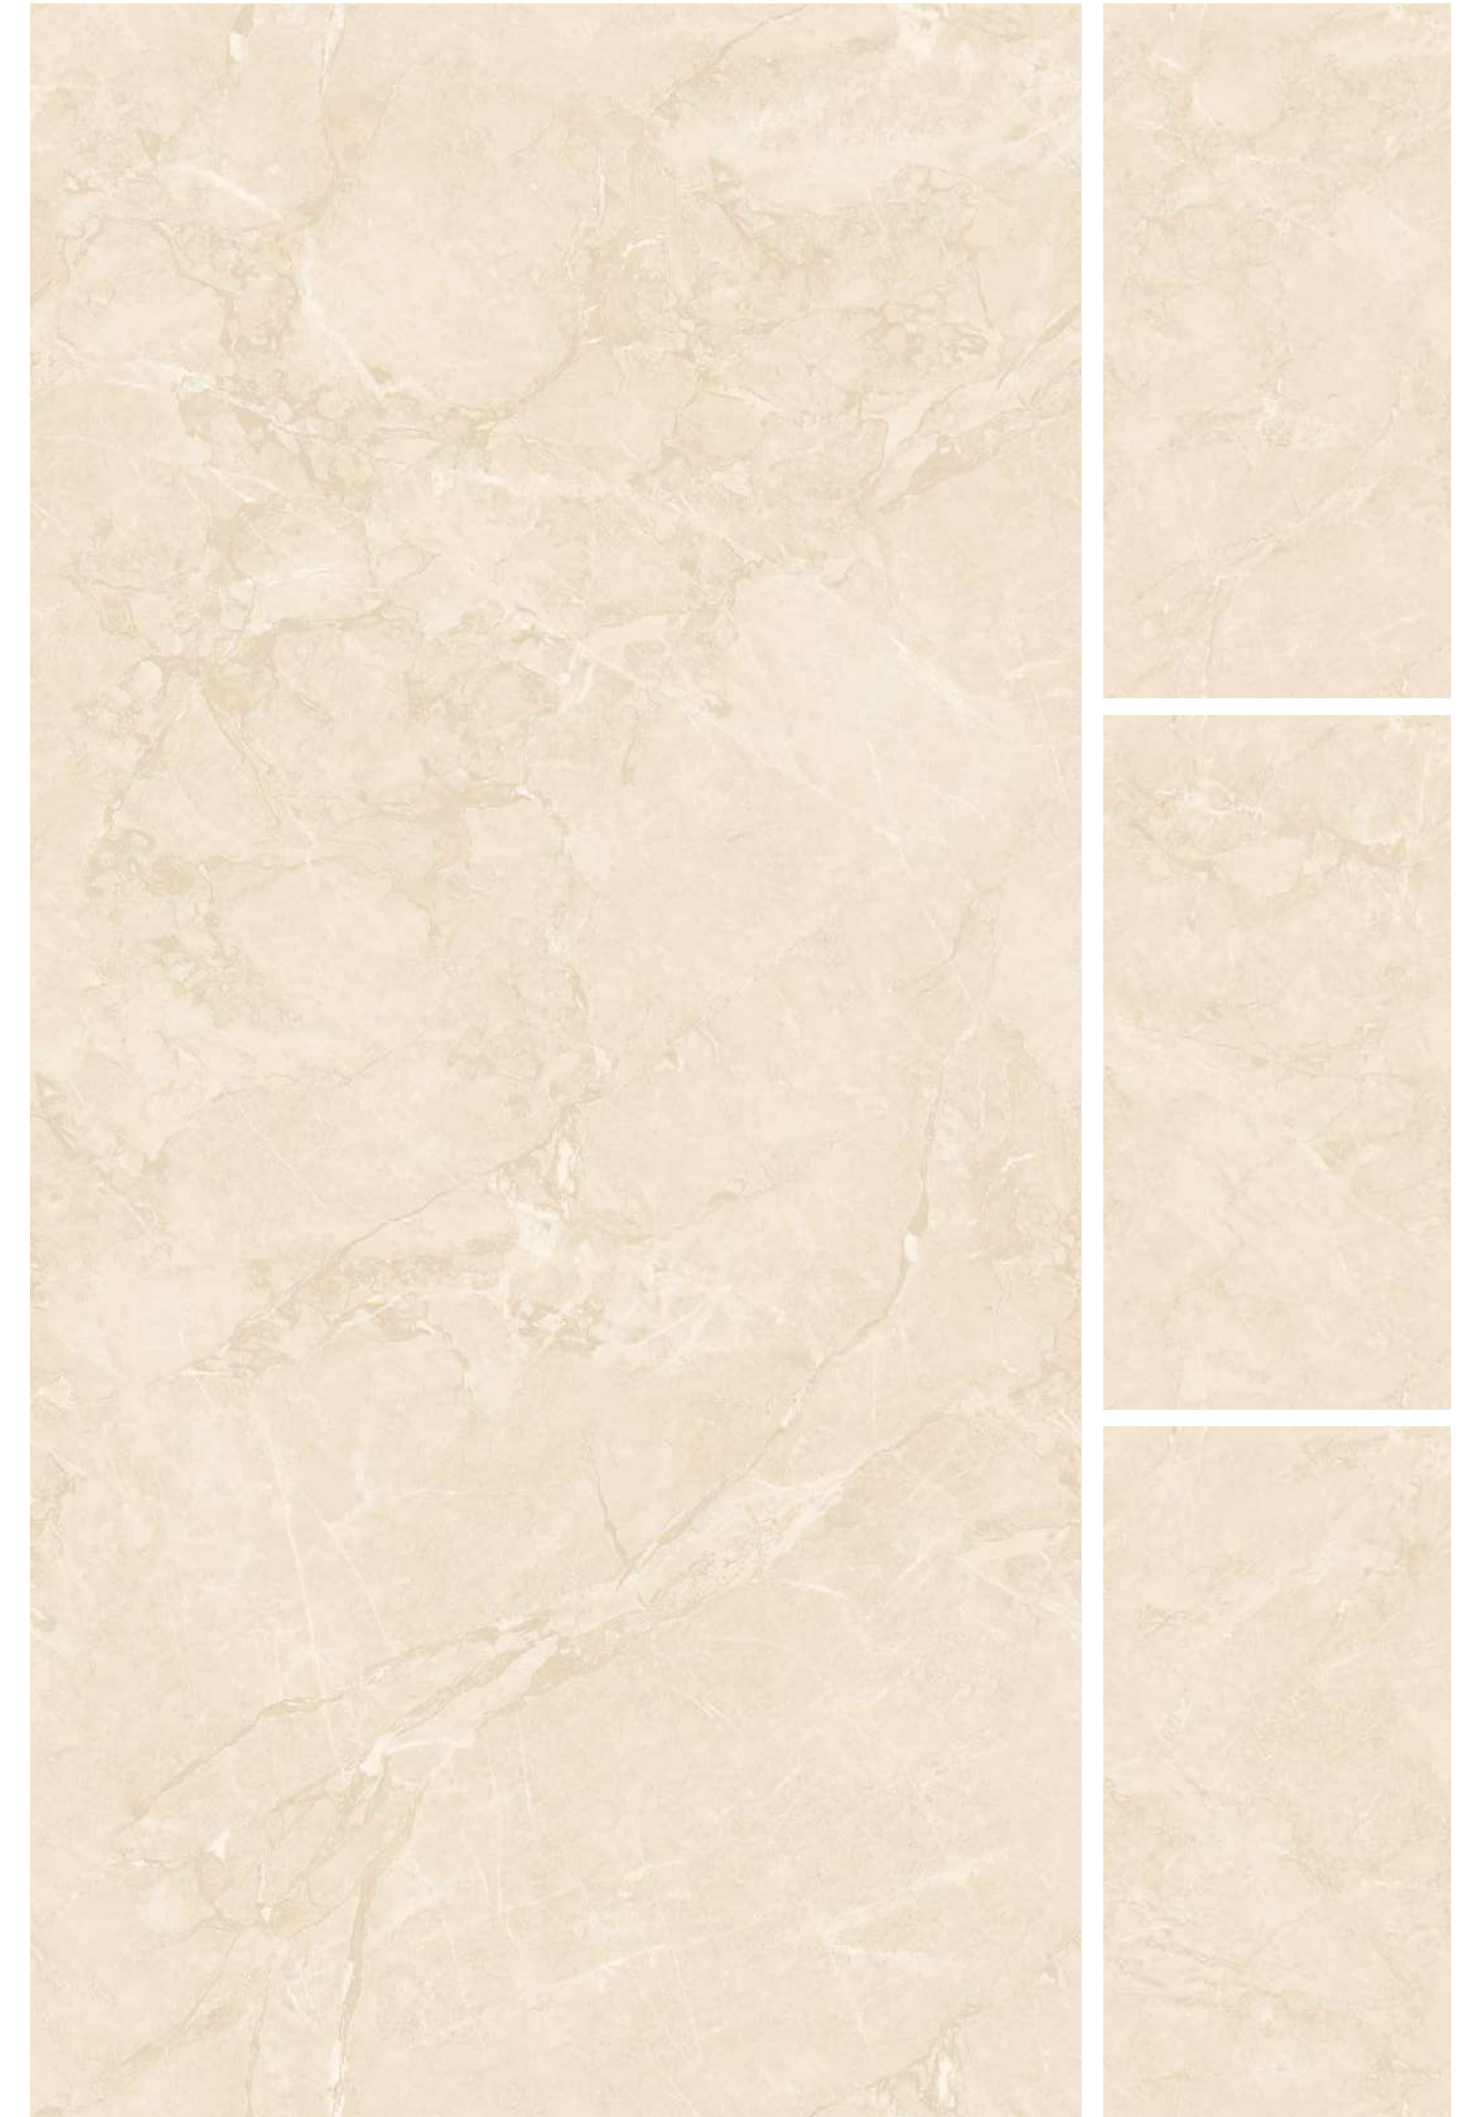

**REDON**  
**WHITE END**

**LIGHT**  
**HIGH GLOSS**  
COLLECTION

Size : **800x1600mm** | Finish : **Glossy Endless**

**RICA**  
**BEIGE END**

**LIGHT**  
**HIGH GLOSS**  
COLLECTION

Size : **800x1600mm** | Finish : **Glossy Endless**