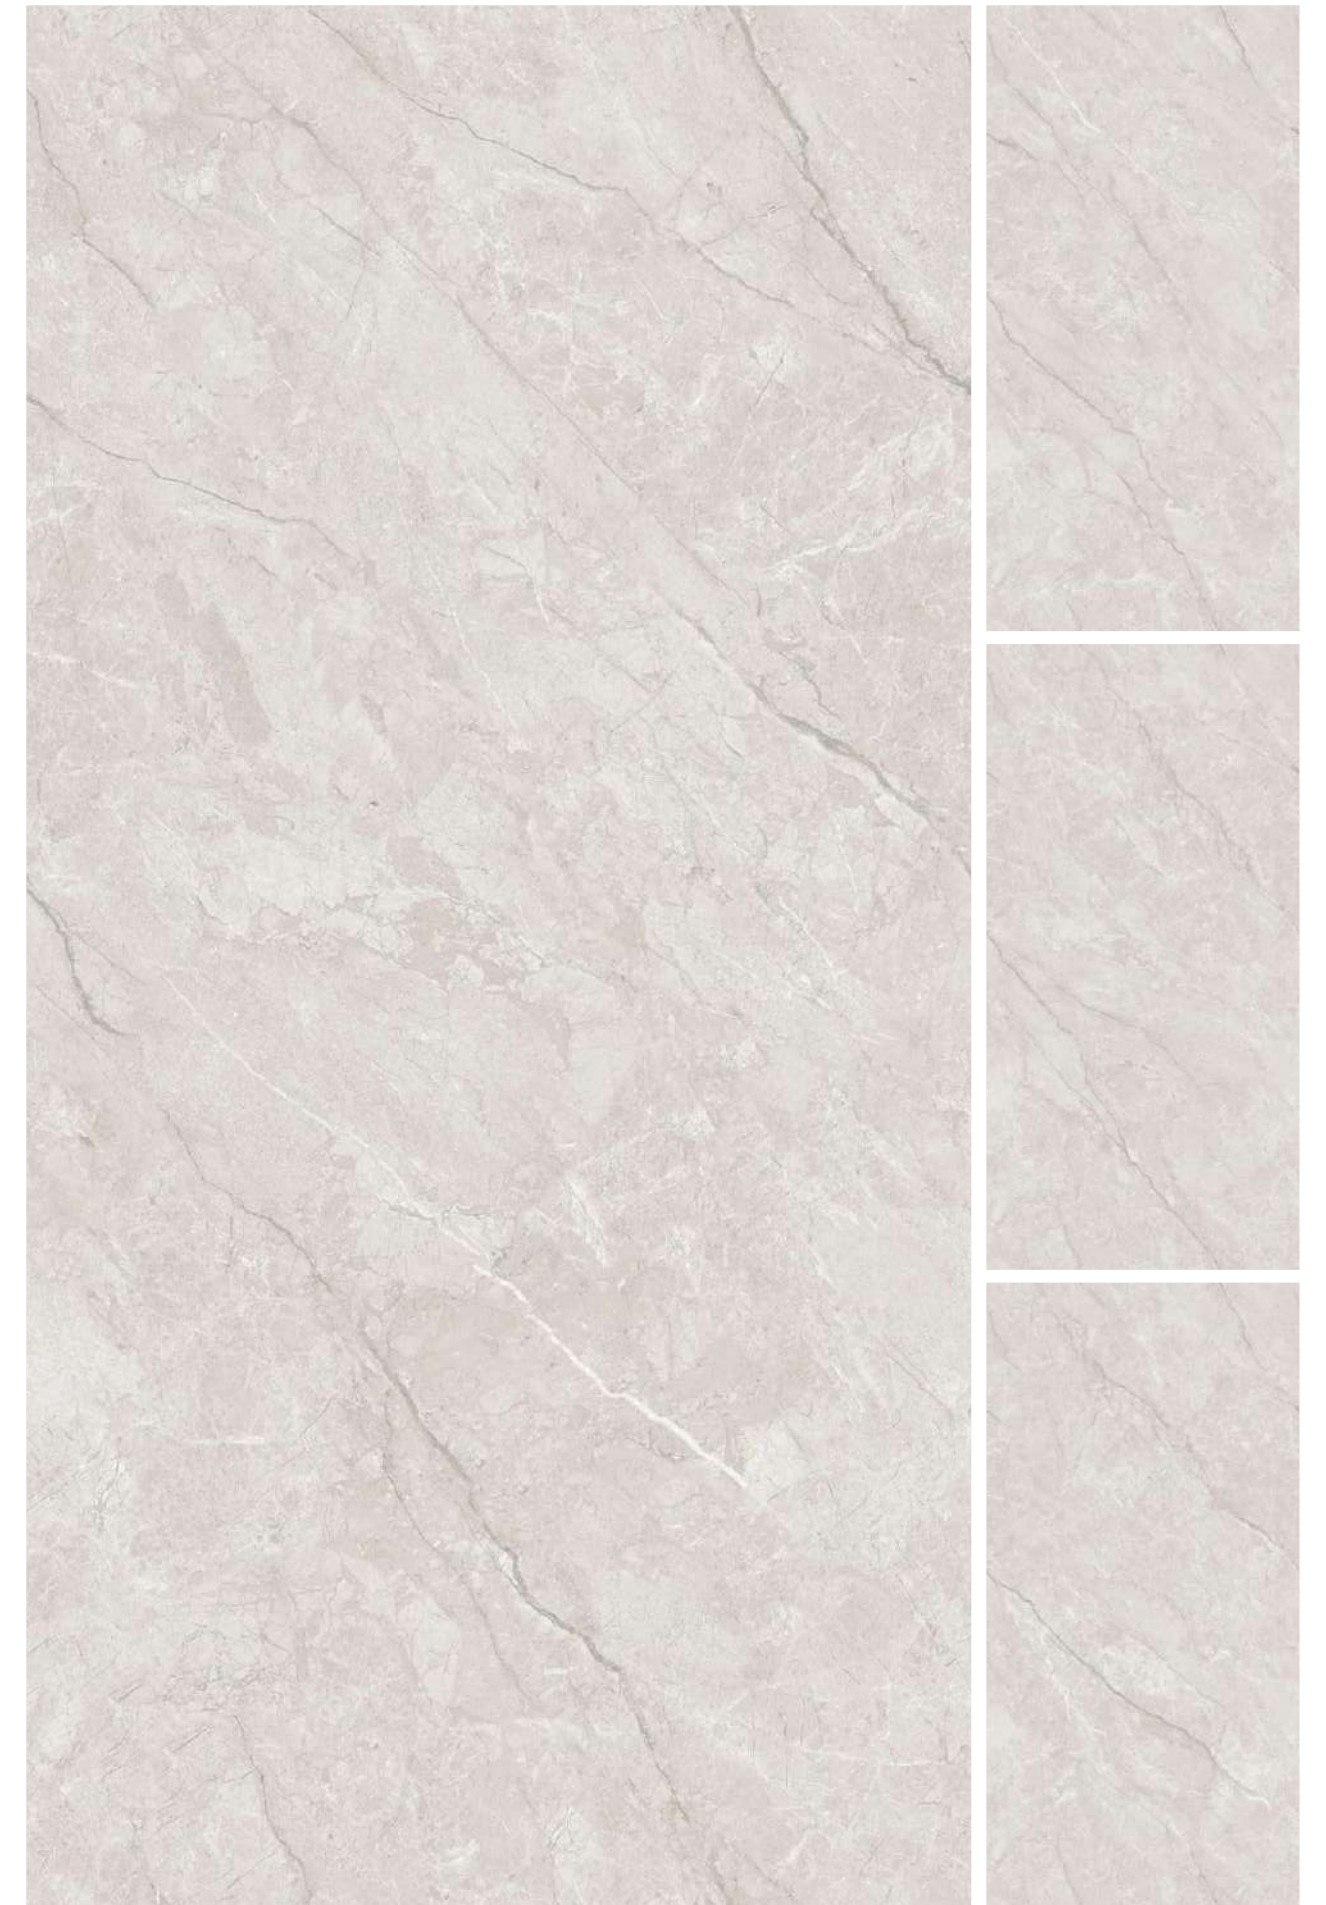

**OXPORT  
BLUE END**

**LIGHT  
HIGH GLOSS**  
COLLECTION

Size :  
**800x1600mm**

Finish :  
**Glossy Endless**

**LIGHT  
HIGH GLOSS**  
COLLECTION

**PEARL  
SILVER END**

Size :  
**800x1600mm**

Finish :  
**Glossy Endless**