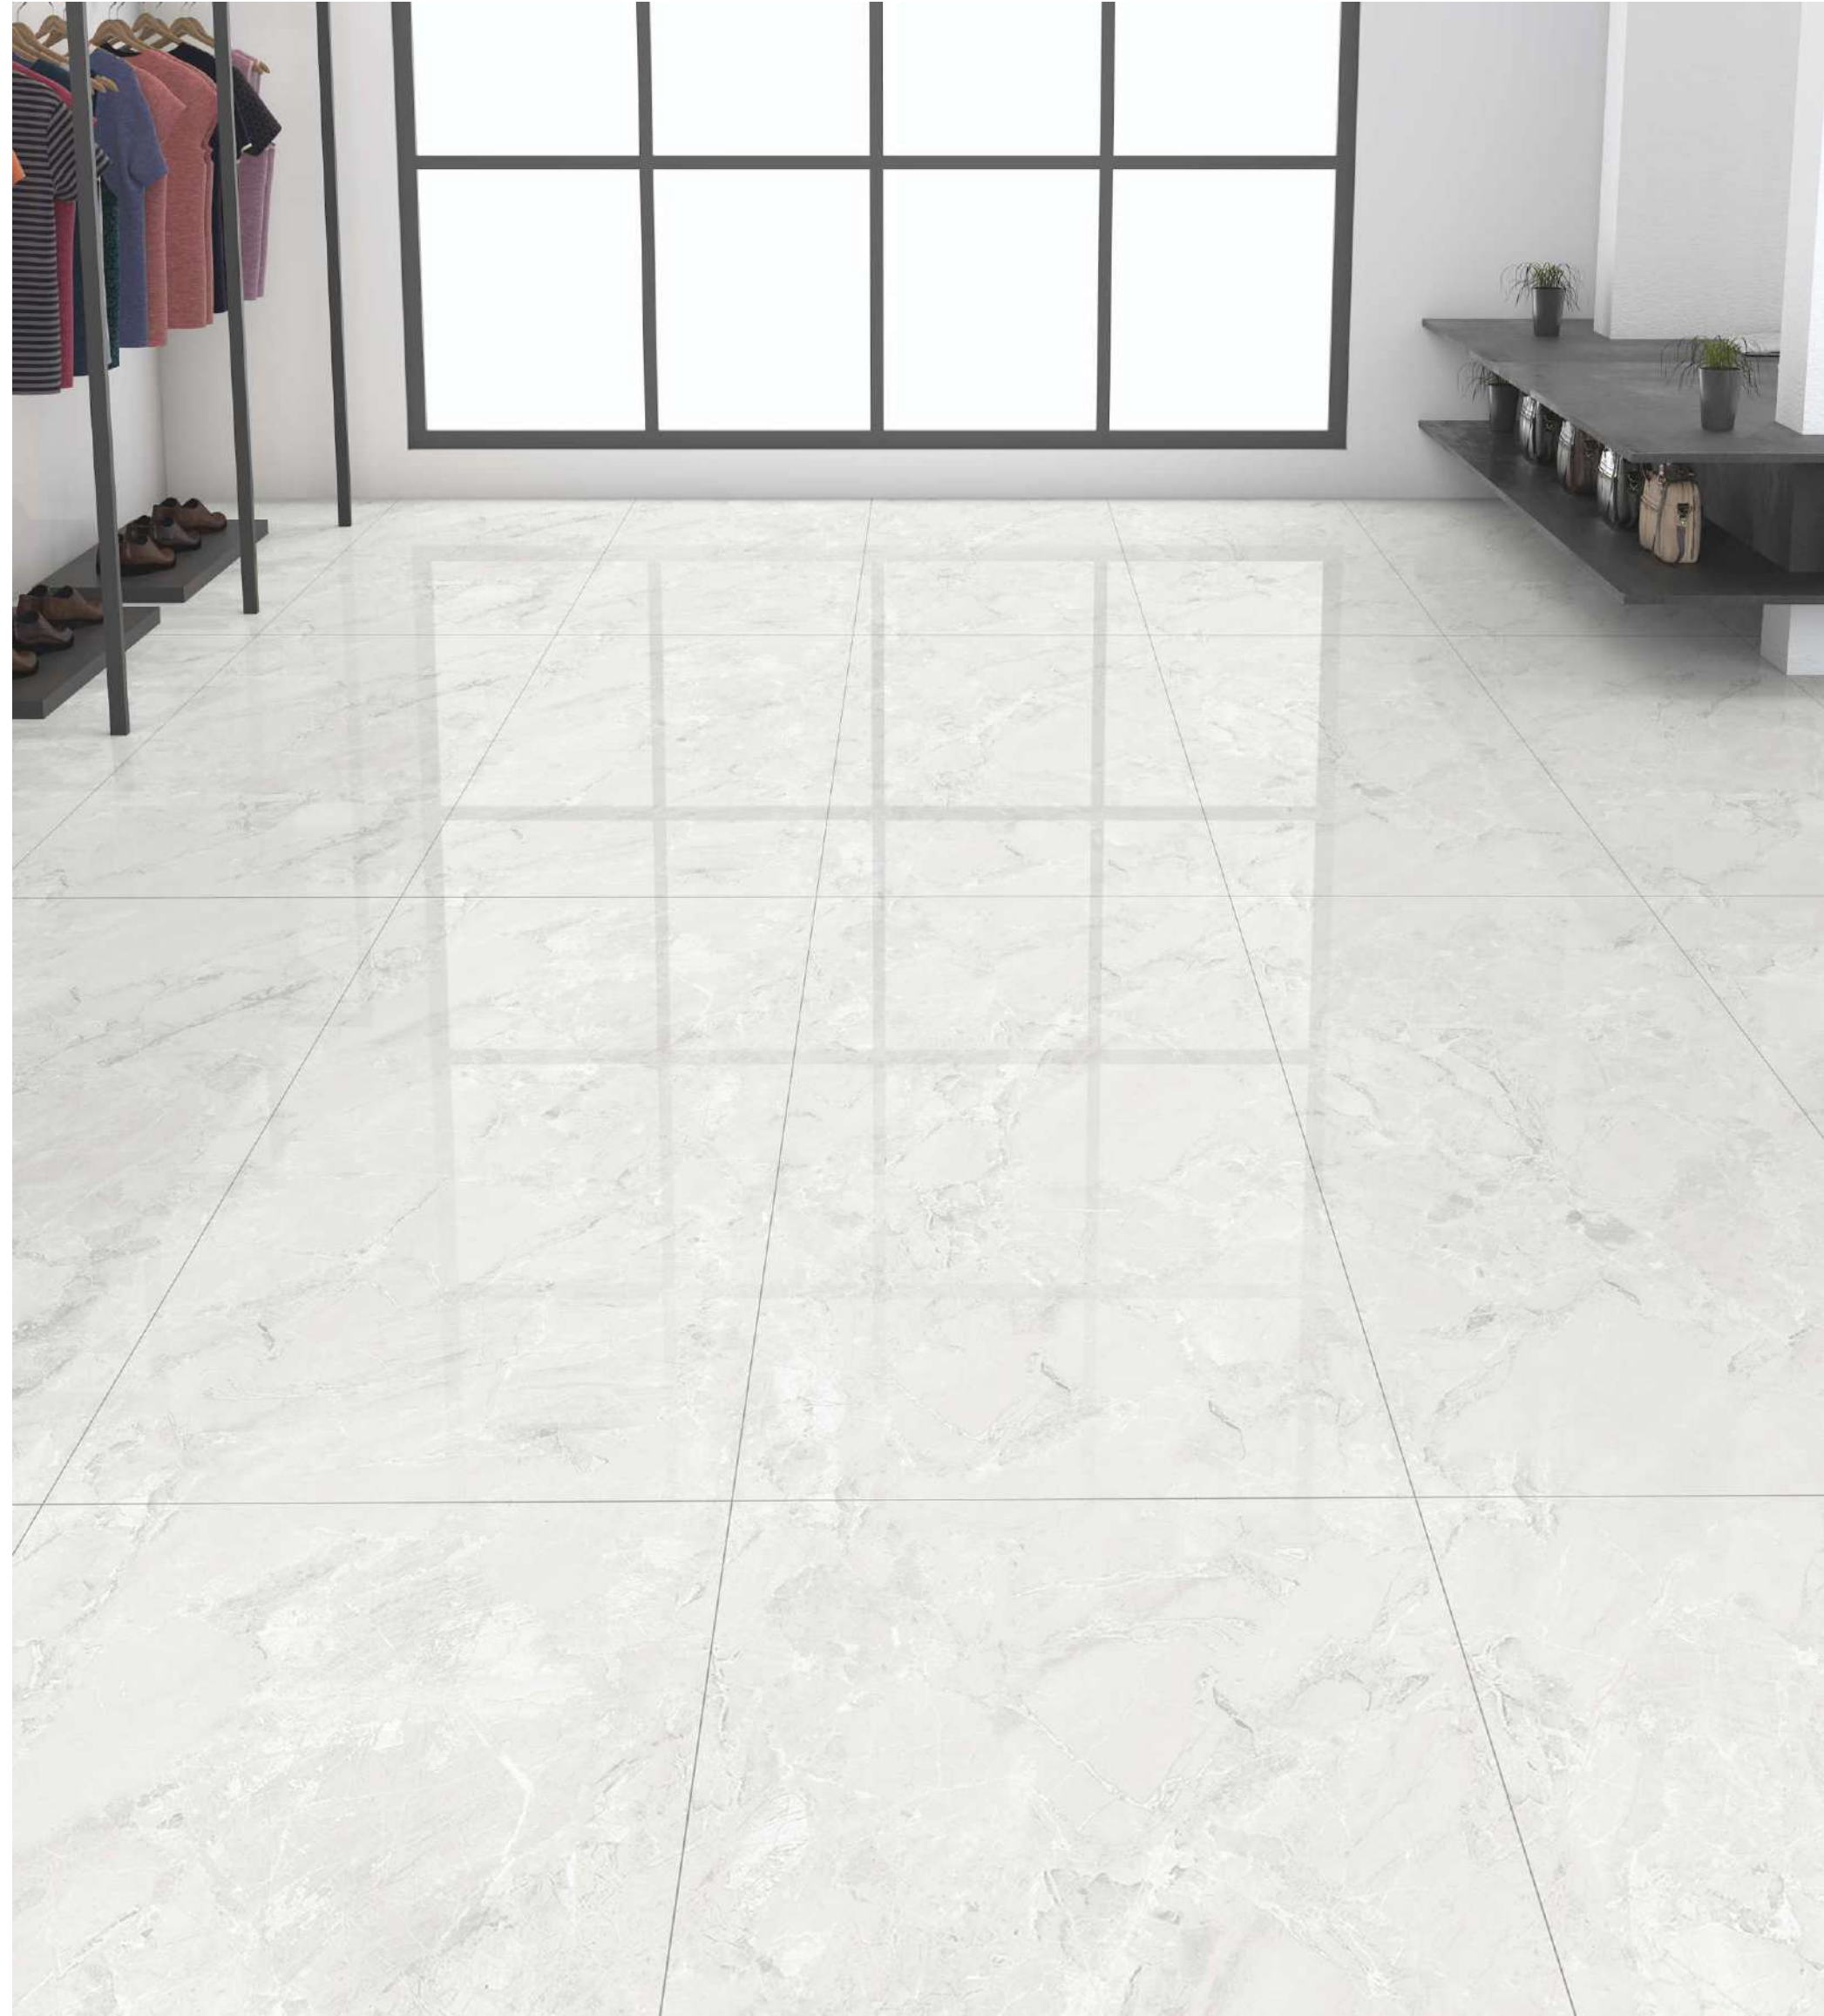

**LIGHT**  
**HIGH GLOSS**  
COLLECTION

Size :  
**800x1600mm** | Finish :  
**Glossy Endless**

**LIBYA**  
**SILVER END**

**LIGHT**  
**HIGH GLOSS**  
COLLECTION

Size :  
**800x1600mm**

Finish :  
**Glossy Endless**